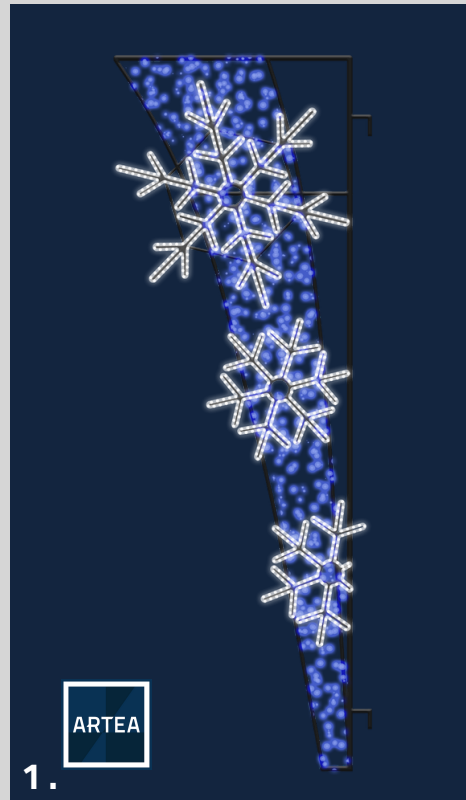

COULEURS DISPONIBLES :

DÉCORATIONS POUR LAMPADAIRES

STRUCTURES LUMINEUSES

1	LAM-13-0322-78	Tailles: 1m x 2m	Aluminium	À partir de 930\$
2	LAM-13-0322-39	Tailles: 1m x 1m	Aluminium	À partir de 685\$
3	LAM-13-0301-78	Tailles: 1m x 2m	Aluminium	À partir de 1145\$
4	LAM-13-1101-39	Tailles: 1m x 1m	Aluminium	À partir de 780\$
5	LAM-13-0300-39	Tailles: 0,5m x 1m	Aluminium	À partir de 760\$

COULEURS DISPONIBLES :

DÉCORATIONS POUR LAMPADAIRES

STRUCTURES LUMINEUSES

1	LAM-20-0809-118	Tailles: 1,27m x 3m	Aluminium	À partir de 2010\$
2	LAM-20-0809-78	Tailles: 1m x 2m	Aluminium	À partir de 1370\$
3	LAM-20-0809-39	Tailles: 1m x 1m	Aluminium	À partir de 945\$
4	LAM-20-1202-39	Tailles: 1m, x 1m	Aluminium	À partir de 795\$
5	LAM-100513	Tailles: 0,72m x 1,5m	Aluminium	À partir de 1545\$
6	LAM-100564	Tailles: 0,62m x 1,65m	Aluminium	À partir de 790\$
7	LAM-IPL072w -Alyze	Tailles: 1m x 3m	Aluminium et bioprint	À partir de 1170 \$
8	LAM-IPL072w -Venus	Tailles: 1m x 3m	Aluminium et bioprint	À partir de 1220 \$