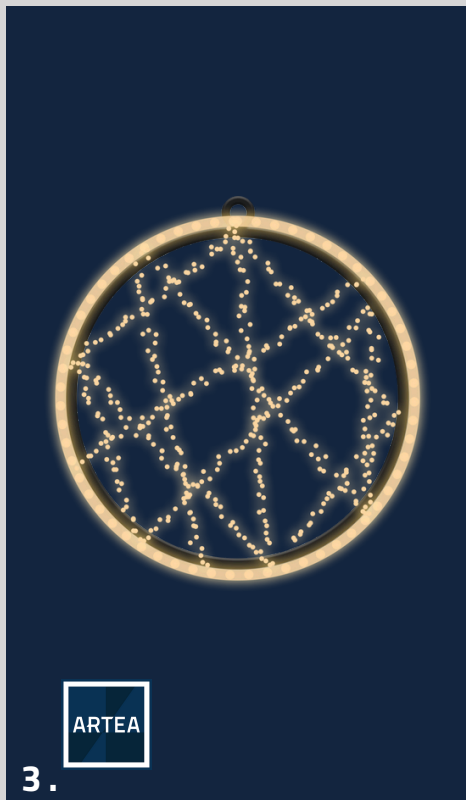

SUSPENSIONS

SUSPENSIONS

1	SUS-Sphère-16	Tailles: Sur demande	Aluminium	À partir de 305$
2	SUS-FXL920S	Tailles: 20cm x 23cm x 5 unités	PVC	À partir de 410$
3	SUS-Anneau-24- plein	Tailles: Sur demande	Aluminium	À partir de 360$
4	SUS-Anneau-16	Tailles: Sur demande	Aluminium	À partir de 170$

COULEURS DISPONIBLES :