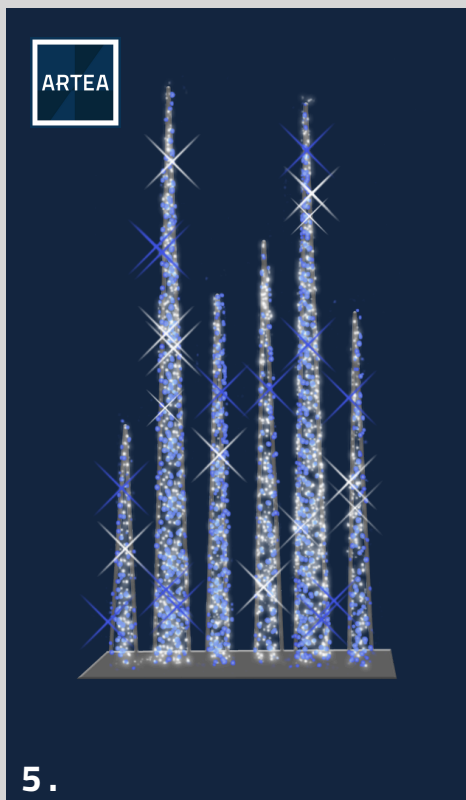

SAVIEZ-VOUS QUE ...

NOTRE GAMME DE PRODUITS D'ILLUMINATION EST DE TECHNOLOGIE DEL ET 100% ÉCOÉNERGÉTIQUE, RECYCLABLE ET RÉUTILISABLE. AUCUNES INQUIÉTUDES À AVOIR QUANT À L'INTENSITÉ LUMINEUSE DE NOS PRODUITS, CETTE LUMIÈRE N'EST PAS INTRUSIVE.