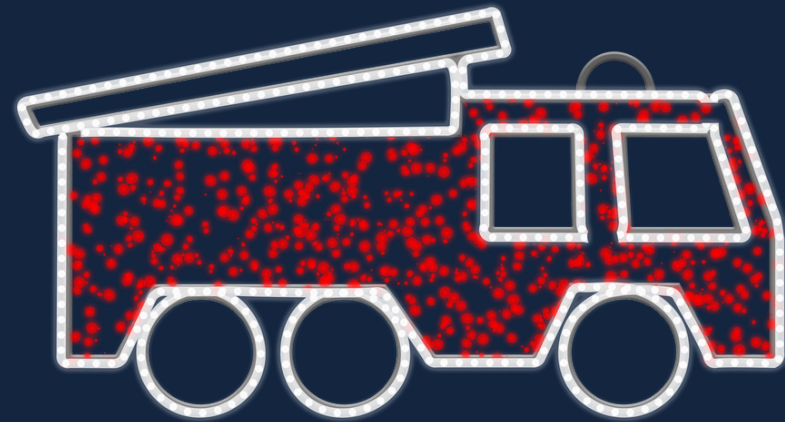

FAÇADES ANIMÉES

CRÉEZ UNE EXPÉRIENCE DYNAMIQUE ET SUSCITEZ L'INTÉRÊT DE VOS CITOYENS AVEC UNE FAÇADE ANIMÉE. NOS ANIMATIONS PEUVENT ÊTRE CONÇUES SUR MESURE, EN TENANT COMPTE DE FACTEURS TELS QUE L'ARCHITECTURE DU BÂTIMENT, L'EMPLACEMENT ET OU LE PUBLIC CIBLE. NOS PRODUITS D'ÉCLAIRAGE LED OFFRENT UN VASTE CHOIX D'EFFETS PERSONNALISÉS!