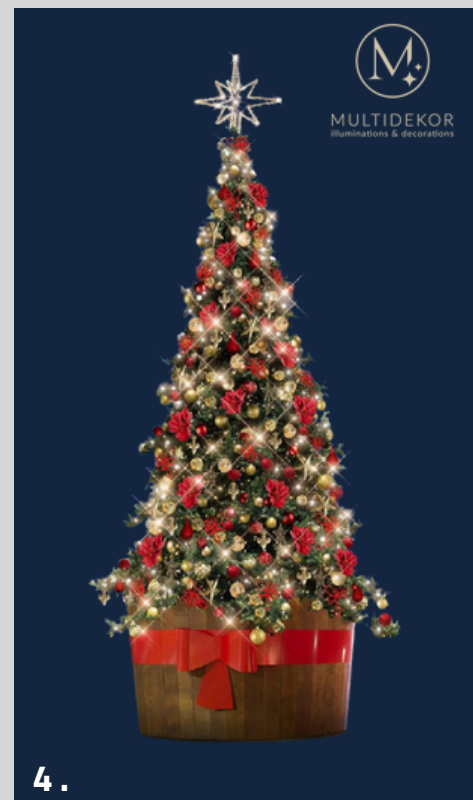

SAPINS GÉANTS

SAPINS GÉANTS

1	SAP-SV302W	Tailles: 1,16m x 3,3m	Aluminium et Bioprint	Prix sur demande
2	SAP-202109	Tailles: 2,2m x 4m	Ornements	Prix sur demande
3	SAP-126364	Tailles: 2m x 6m	Aluminium	Prix sur demande
4	SAP-161051	Tailles: Sur demande	Aluminium et sapinage	Prix sur demande
5	SAP-161015	Tailles: Sur demande	Aluminium et sapinage	Prix sur demande

COULEURS DISPONIBLES :