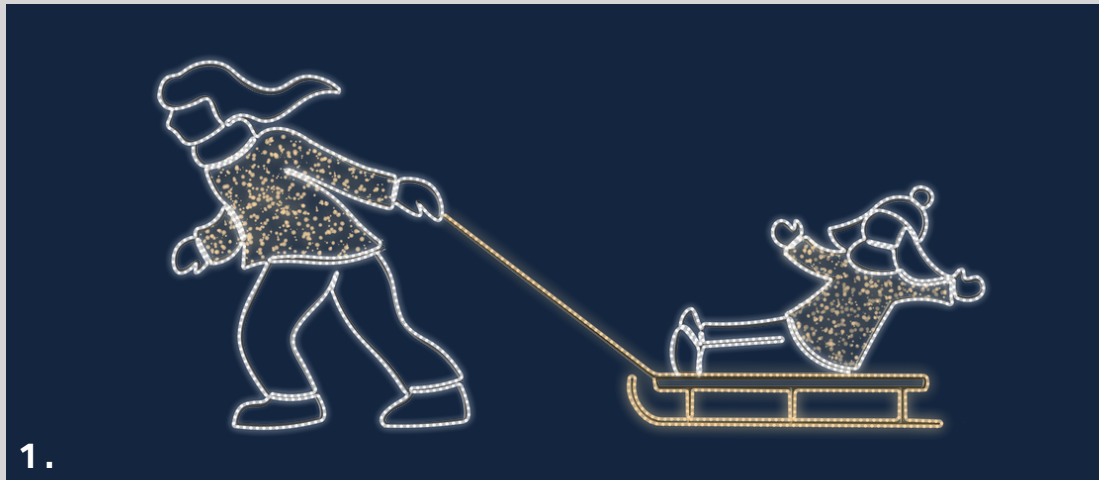

**STRUCTURES
AUTOPORTANTES**

STRUCTURES AUTOPORTANTES

SAVIEZ-VOUS QUE ...

NOS STRUCTURES AUTOPORTANTES DE PERSONNAGES SONT DES CRÉATIONS UNIQUES DESSINÉS SUR MESURE.

STRUCTURES AUTOPORTANTES-PERSONNAGES

1	PER-TRAINEAU	Tailles: 5,63m x 2,54m	Aluminium	Prix sur demande
2	PER-CHIEN	Tailles: 5,63m x 2,54m	Aluminium	Prix sur demande
3	PER-PATINEURS	Tailles: 2,94m x 2,08m	Aluminium	Prix sur demande
4	PER-AMOUREUX	Tailles: 2,13m x 2,61m	Aluminium	Prix sur demande
5	PER-BONHOMME	Tailles: 2,74m x 2,05m	Aluminium	Prix sur demande
6	PER- CUEILLEURS	Tailles: Sur demande	Aluminium	Prix sur demande