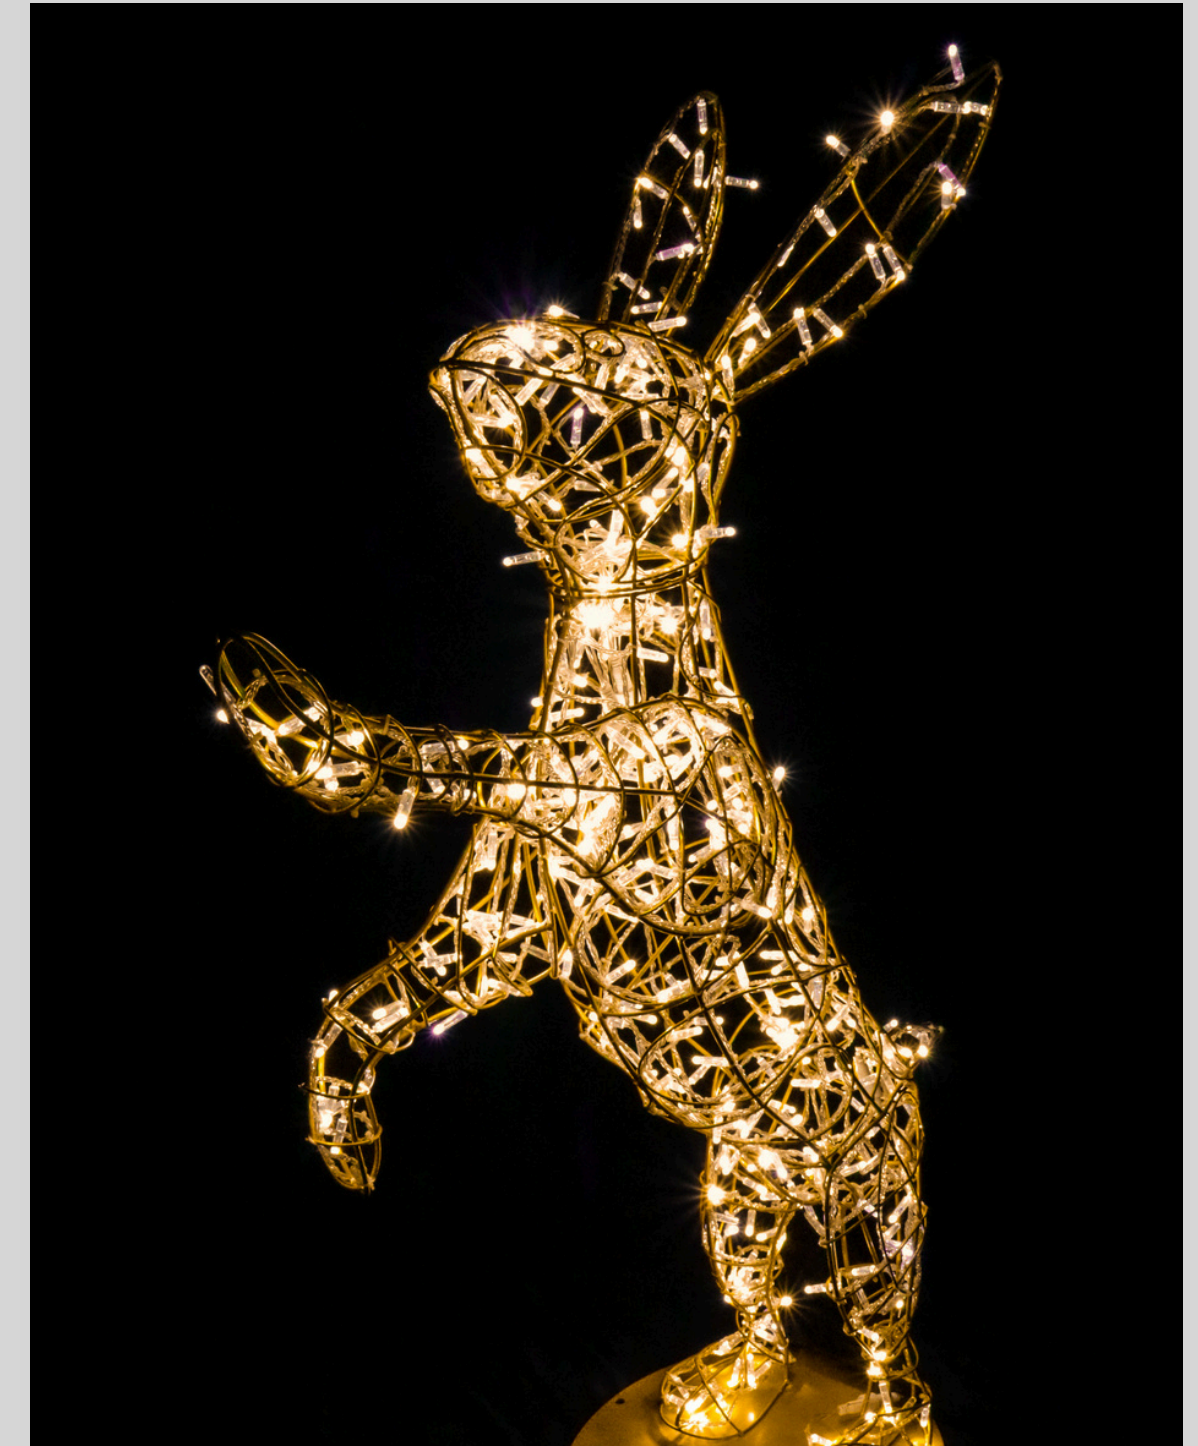

ANIMAUX LUMINEUX

1	RENARD	Tailles: 2,44m x 1,21m	Aluminium	Prix sur demande
2	PETIT LAPIN	Tailles: 1,06 x 1.5m	Aluminium	Prix sur demande
3	GRAND LAPIN	Tailles: 0,5m x 1.42m	Aluminium	Prix sur demande
4	CERF	Tailles: 2,44m x 1,11m	Aluminium	Prix sur demande