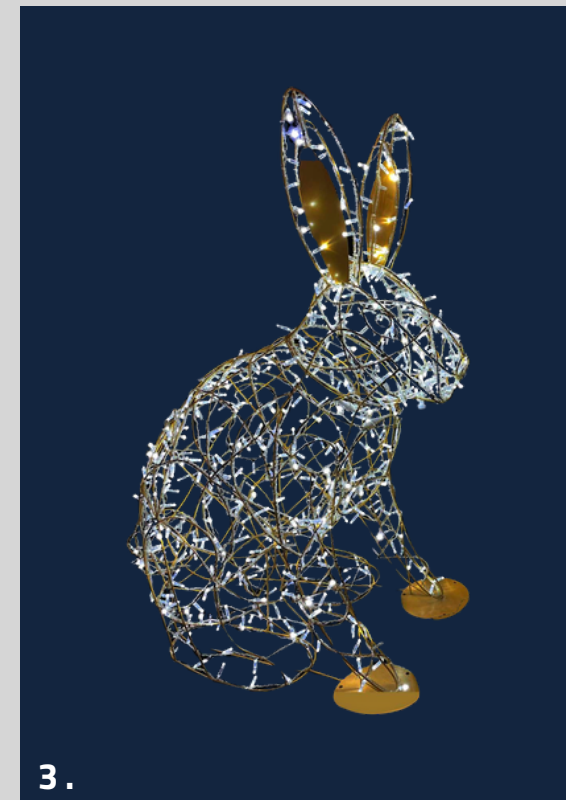

3.

SAVIEZ-VOUS QUE ...

CHEZ GROUPE ARTEA, IL EST POSSIBLE DE LOUER DES DÉCORS ET STRUCTURES LUMINEUSES POUR VOS ÉVÉNEMENTS OU SAISON HIVERNALE. BIEN QUE LES POSSIBILITÉS SOIENT UN PEU PLUS LIMITÉES QUE CE QUI EST FAIT SUR MESURE, ON VOUS PROPOSE DES ITEMS AU LOOK TOUT AUSSI PROFESSIONNEL, ET CE, À PRIX PLUS AVANTAGEUX !

ANIMAUX LUMINEUX

1	RENARD	Tailles: 2,44m x 1,21m	Aluminium	Prix sur demande
2	PETIT LAPIN	Tailles: 1,06 x 1.5m	Aluminium	Prix sur demande
3	GRAND LAPIN	Tailles: 0,5m x 1.42m	Aluminium	Prix sur demande
4	CERF	Tailles: 2,44m x 1,11m	Aluminium	Prix sur demande