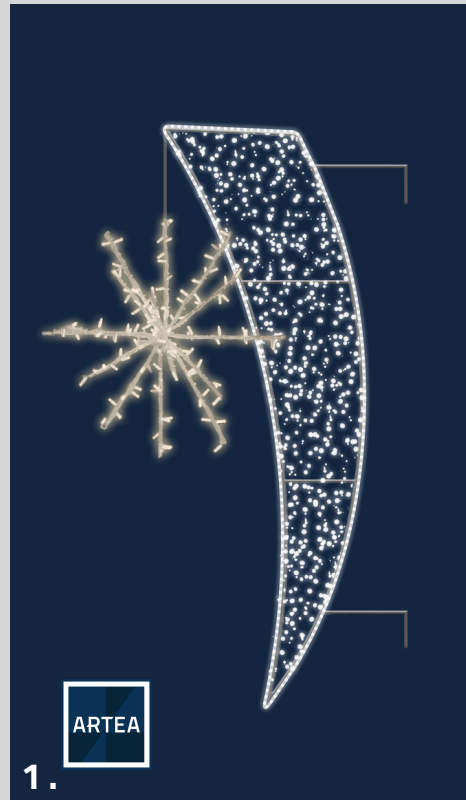

COULEURS DISPONIBLES :

DÉCORATIONS POUR LAMPADAIRES

STRUCTURES LUMINEUSES

1	LAM-20-0809-118	Tailles: 1,27m x 3m	Aluminium	À partir de 2010\$
2	LAM-20-0809-78	Tailles: 1m x 2m	Aluminium	À partir de 1370\$
3	LAM-20-0809-39	Tailles: 1m x 1m	Aluminium	À partir de 945\$
4	LAM-20-1202-39	Tailles: 1m, x 1m	Aluminium	À partir de 795\$
5	LAM-100513	Tailles: 0,72m x 1,5m	Aluminium	À partir de 1545\$
6	LAM-100564	Tailles: 0,62m x 1,65m	Aluminium	À partir de 790\$
7	LAM-IPL072w -Alyze	Tailles: 1m x 3m	Aluminium et bioprint	À partir de 1170 \$
8	LAM-IPL072w -Venus	Tailles: 1m x 3m	Aluminium et bioprint	À partir de 1220 \$

COULEURS DISPONIBLES :

DÉCORATIONS POUR LAMPADAIRES

STRUCTURES LUMINEUSES

1	LAM-16-0402	Tailles: 1,1m x 2m	Aluminium	À partir de 1325\$
2	LAM-16-0401	Tailles: 1,4m x 2m	Aluminium	À partir de 1445\$
3	LAM-Blizzard-30	Tailles: 0,7m x 0,7m	Aluminium	À partir de 795\$
4	LAM-20-0805	Tailles: 1m x 2m	Aluminium	À partir de 1445\$
5	LAM-17-0927-39	Tailles: 1m x 1m	Aluminium	À partir de 1070\$
6	LAM-17-0927-39 -Demi	Tailles: 0,48m x 1m	Aluminium	À partir de 745\$
7	LAM-15-1201-39	Tailles: 1m x 1m	Aluminium	À partir de 745\$
8	LAM-15-1201-39 -Demi	Tailles: 0,55m x 1m	Aluminium	À partir de 605\$