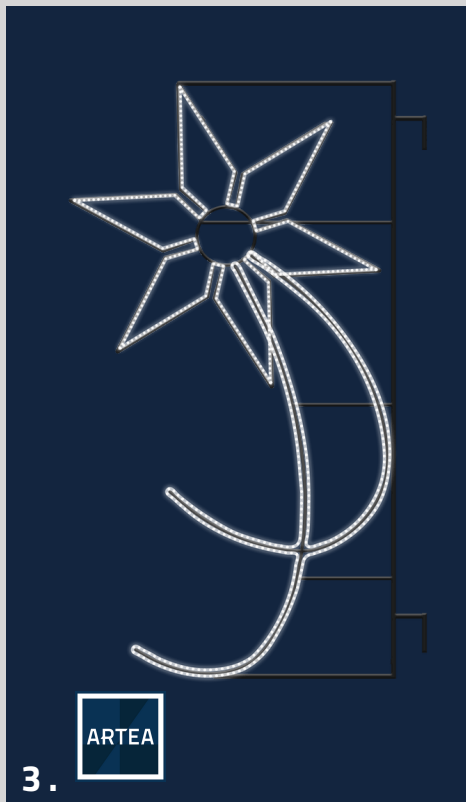

DÉCORATIONS POUR LAMPADAIRES

DÉCORATIONS POUR LAMPADAIRES

STRUCTURES LUMINEUSES

1	LAM-20-0805 - Simple	Tailles: 1m x 2m	Aluminium	À partir de 1050\$
2	LAM-20-0806	Tailles: 1m x 1m	Aluminium	À partir de 480\$
3	LAM-20-0804	Tailles: 1m x 2m	Aluminium	À partir de 1115\$
4	LAM-20-0804 - Scint	Tailles: 1m x 2m	Aluminium	À partir de 1325\$
5	LAM-20-0805 - Double	Tailles: 1m, 1,5m	Aluminium	À partir de 1315\$