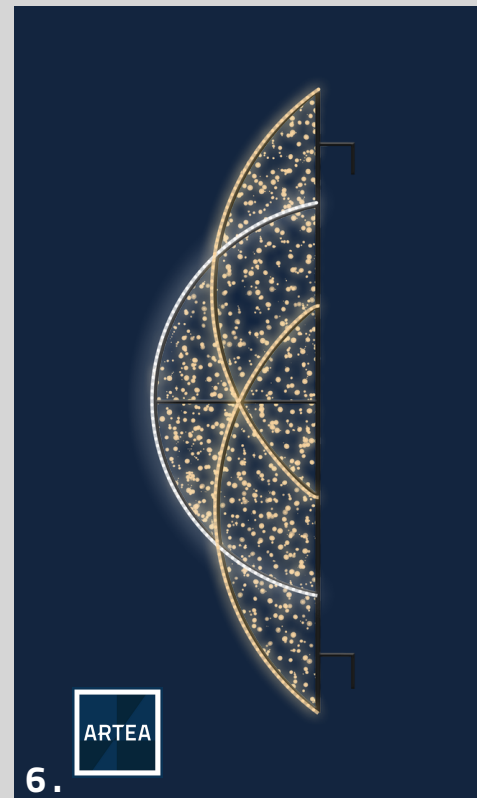

DÉCORATIONS POUR LAMPADAIRES

SAVIEZ-VOUS QUE ...

ARTEA A UNE PLACE POUR VOUS DANS SON ENTREPÔT SÉCURISÉ ET CHAUFFÉ.

ON S'OCCUPE MÊME D'INSPECTER ET D'ENTREtenir vos DÉCORs AFIN QU'ILS SOIENT PRÊTS À RECRÉER LA MAGIE À CHAQUE ANNÉE.