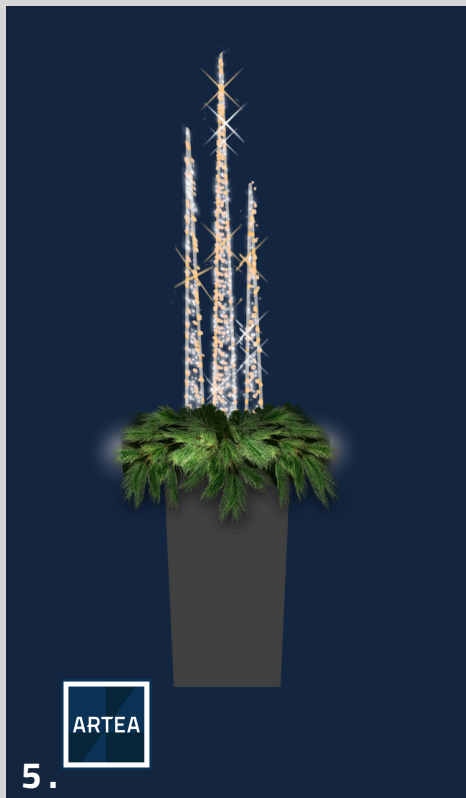

CRÉATION

STRUCTURES AUTOPORTANTES

1	SCÉ-SC014	Tailles: 2,55m x 2,90m	Aluminium	À partir de 2895\$
2	SCÉ-SC015	Tailles: 2,53m, x 2,3m	Aluminium	À partir de 2355\$
3	SCÉ-ÉLÉMENT	Tailles: Sur demande	Aluminium	À partir de 520\$

DÉCORATIONS INTÉRIEURS

DÉCORATIONS INTÉRIEURES

SAVIEZ-VOUS QUE ...

NOS POTS DÉCORATIFS REPRÉSENTENT UNE BELLE OPTION ABORDABLE. ILS SONT JOLIS ET DURABLES, ILS EMBELLIRONT ASSURÉMENT VOS INTÉRIEURS ET EXTÉRIEURS. LEUR INSTALLATION SE FAIT RAPIDEMENT !

POTS DÉCORATIFS

1	POT-19-0105	Tailles: 0,3m x 1,11m	PVC	À partir de 795\$
2	POT-23-0111	Tailles: 0,6m x 1,42m	Aluminium et PVC	À partir de 1049\$
3	POT-22-0209	Tailles: 0,91m x 1,77m	Aluminium et PVC	À partir de 1270\$
4	POT-21-1012	Tailles: Sur demande	Aluminium et PVC	À partir de 675\$
5	POT-22-0210	Tailles: 0,3m x 2,15m	Aluminium et PVC	À partir de 1145\$
6	POT-22-0207	Tailles: 0,3m x 1,67m	Aluminium et PVC	À partir de 840\$