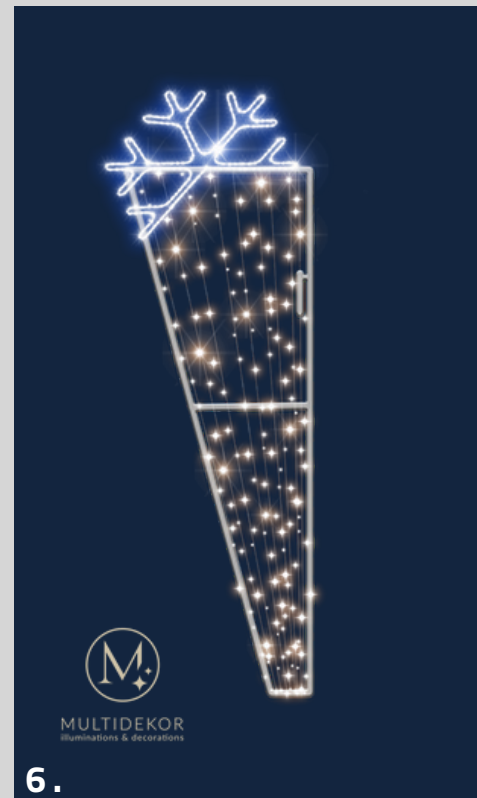

DÉCORATIONS POUR LAMPADAIRES

STRUCTURES LUMINEUSES

1	LAM-20-0809-118	Tailles: 1,27m x 3m	Aluminium	À partir de 2010$
2	LAM-20-0809-78	Tailles: 1m x 2m	Aluminium	À partir de 1370$
3	LAM-20-0809-39	Tailles: 1m x 1m	Aluminium	À partir de 945$
4	LAM-20-1202-39	Tailles: 1m, x 1m	Aluminium	À partir de 795$
5	LAM-100513	Tailles: 0,72m x 1,5m	Aluminium	À partir de 1545$
6	LAM-100564	Tailles: 0,62m x 1,65m	Aluminium	À partir de 790$
7	LAM-IPL072w -Alyze	Tailles: 1m x 3m	Aluminium et bioprint	À partir de 1170 $
8	LAM-IPL072w -Venus	Tailles: 1m x 3m	Aluminium et bioprint	À partir de 1220 $

COULEURS DISPONIBLES :