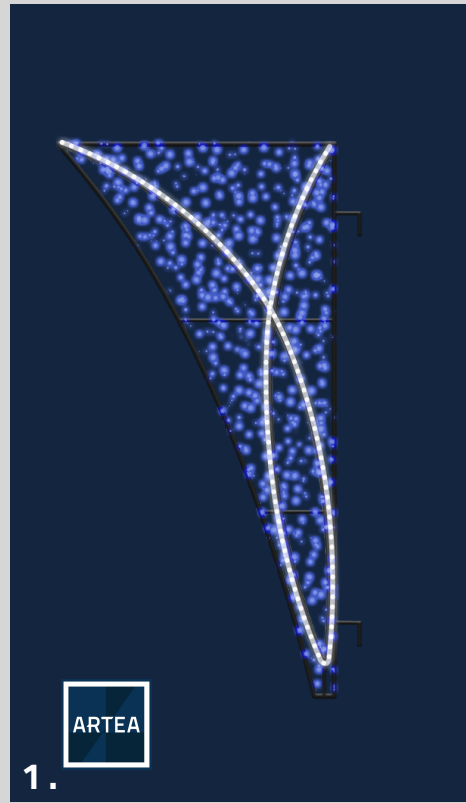

DÉCORATIONS POUR LAMPADAIRES

STRUCTURES LUMINEUSES

1	LAM-13-0322-78	Tailles: 1m x 2m	Aluminium	À partir de 930$
2	LAM-13-0322-39	Tailles: 1m x 1m	Aluminium	À partir de 685$
3	LAM-13-0301-78	Tailles: 1m x 2m	Aluminium	À partir de 1145$
4	LAM-13-1101-39	Tailles: 1m x 1m	Aluminium	À partir de 780$
5	LAM-13-0300-39	Tailles: 0,5m x 1m	Aluminium	À partir de 760$

COULEURS DISPONIBLES :