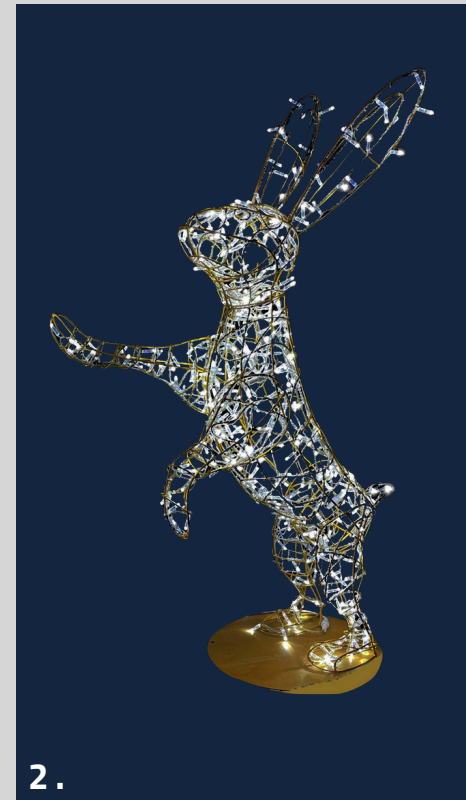

2.

3.

SAVIEZ-VOUS QUE ...

CHEZ GROUPE ARTEA, IL EST POSSIBLE DE LOUER DES DÉCORS ET STRUCTURES LUMINEUSES POUR VOS ÉVÉNEMENTS OU SAISON HIVERNALE. BIEN QUE LES POSSIBILITÉS SOIENT UN PEU PLUS LIMITÉES QUE CE QUI EST FAIT SUR MESURE, ON VOUS PROPOSE DES ITEMS AU LOOK TOUT AUSSI PROFESSIONNEL, ET CE, À PRIX PLUS AVANTAGEUX !

ANIMAUX LUMINEUX

1	RENARD	Tailles: 2,44m x 1,21m	Aluminium	Prix sur demande
2	PETIT LAPIN	Tailles: 1,06 x 1.5m	Aluminium	Prix sur demande
3	GRAND LAPIN	Tailles: 0,5m x 1.42m	Aluminium	Prix sur demande
4	CERF	Tailles: 2,44m x 1,11m	Aluminium	Prix sur demande