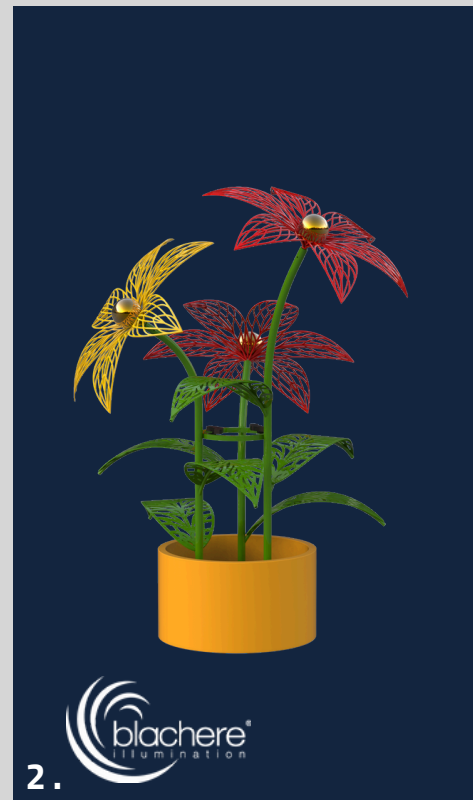

DÉCORATIONS SAISONNIÈRES

1	BOU-GX179LW-2	Tailles: 2m x 2,5m	Aluminium et Bioprint	Prix sur demande
2	BOU-GX180LW-2	Tailles: 1,7m x 2,3m	Aluminium et Bioprint	Prix sur demande
3	BOU-GX181LW-2	Tailles: 2m x 2,6m	Aluminium et Bioprint	Prix sur demande
4	ARB-GX242L	Tailles: 3,2m x 3m	Aluminium et Bioprint	Prix sur demande
5	SUS-ITL139	Tailles: 0,5m x 1m	Bioprint	Prix sur demande
6	SUS-ITL140	Tailles: 0,5m x 1m	Bioprint	Prix sur demande
7	SUS-ITL141	Tailles: 0,7m x 1,4m	Bioprint	Prix sur demande
8	SUS-ITL177	Tailles: 0,9m x 1m	Bioprint	Prix sur demande