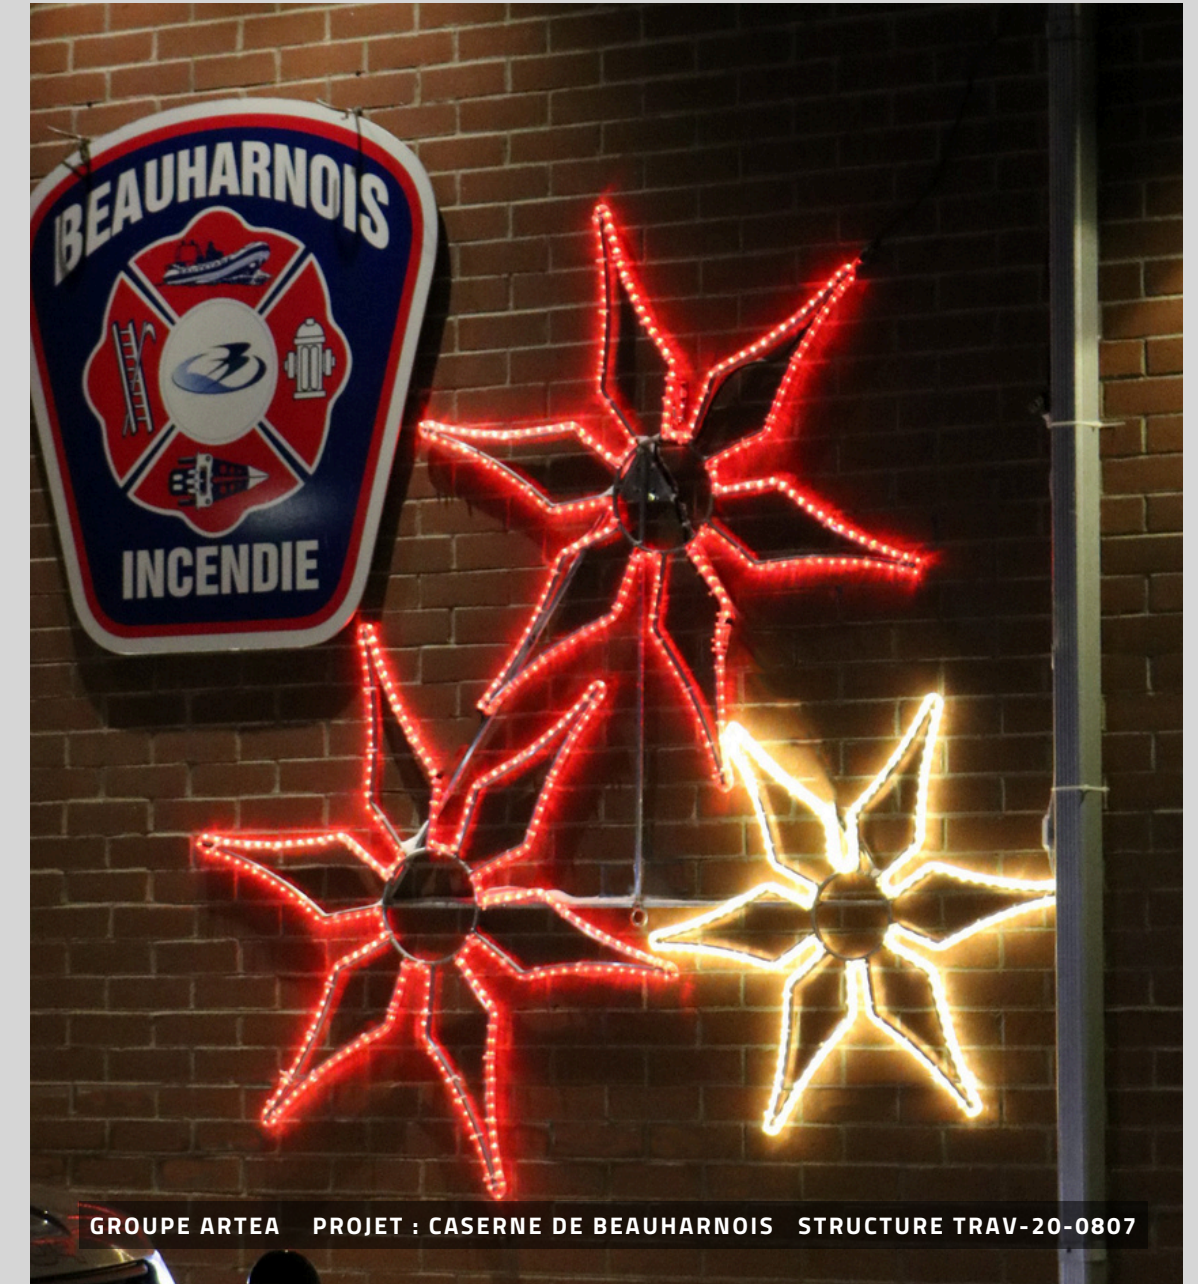

DÉCORATIONS DE FAÇADES

DÉCORATIONS DE FAÇADES

1	TRAV-20-0807-Trios	Tailles: 2m x 2m	Aluminium	À partir de 1260$
2	TRAV-20-0807-Simple	Tailles: 3m x 1.5m	Aluminium	À partir de 995$
3	TRAV-103494	Tailles: 4m x 1m	Aluminium	À partir de 3590$
4	TRAV-103466	Tailles: 6m x 1,5m	Aluminium	À partir de 5160$
5	TRAV-21-0416-Simple	Tailles: 3,42m x 1,21m	Aluminium	À partir de 1640$
6	TRAV-21-0416-Double	Tailles: 3,42m x 1,21m	Aluminium	À partir de 1990$

COULEURS DISPONIBLES :