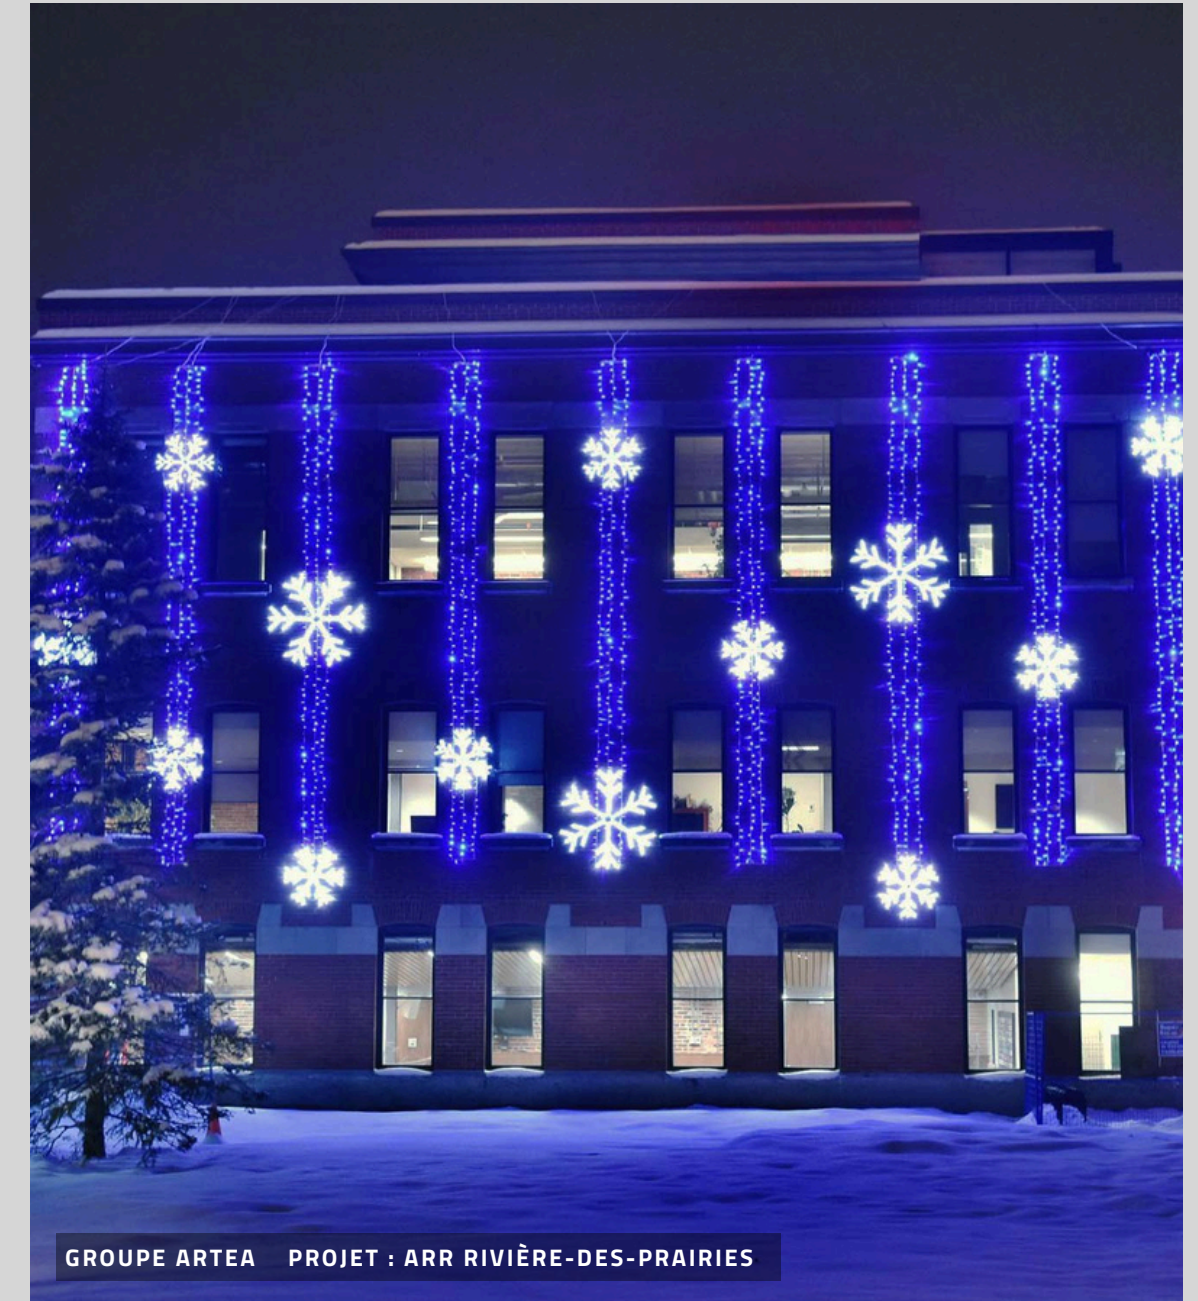

DÉCORATIONS POUR LAMPADAIRES

STRUCTURES LUMINEUSES

1	LAM-20-0809-118	Tailles: 1,27m x 3m	Aluminium	À partir de 2010$
2	LAM-20-0809-78	Tailles: 1m x 2m	Aluminium	À partir de 1370$
3	LAM-20-0809-39	Tailles: 1m x 1m	Aluminium	À partir de 945$
4	LAM-20-1202-39	Tailles: 1m, x 1m	Aluminium	À partir de 795$
5	LAM-100513	Tailles: 0,72m x 1,5m	Aluminium	À partir de 1545$
6	LAM-100564	Tailles: 0,62m x 1,65m	Aluminium	À partir de 790$
7	LAM-IPL072w -Alyze	Tailles: 1m x 3m	Aluminium et bioprint	À partir de 1170 $
8	LAM-IPL072w -Venus	Tailles: 1m x 3m	Aluminium et bioprint	À partir de 1220 $

COULEURS DISPONIBLES :