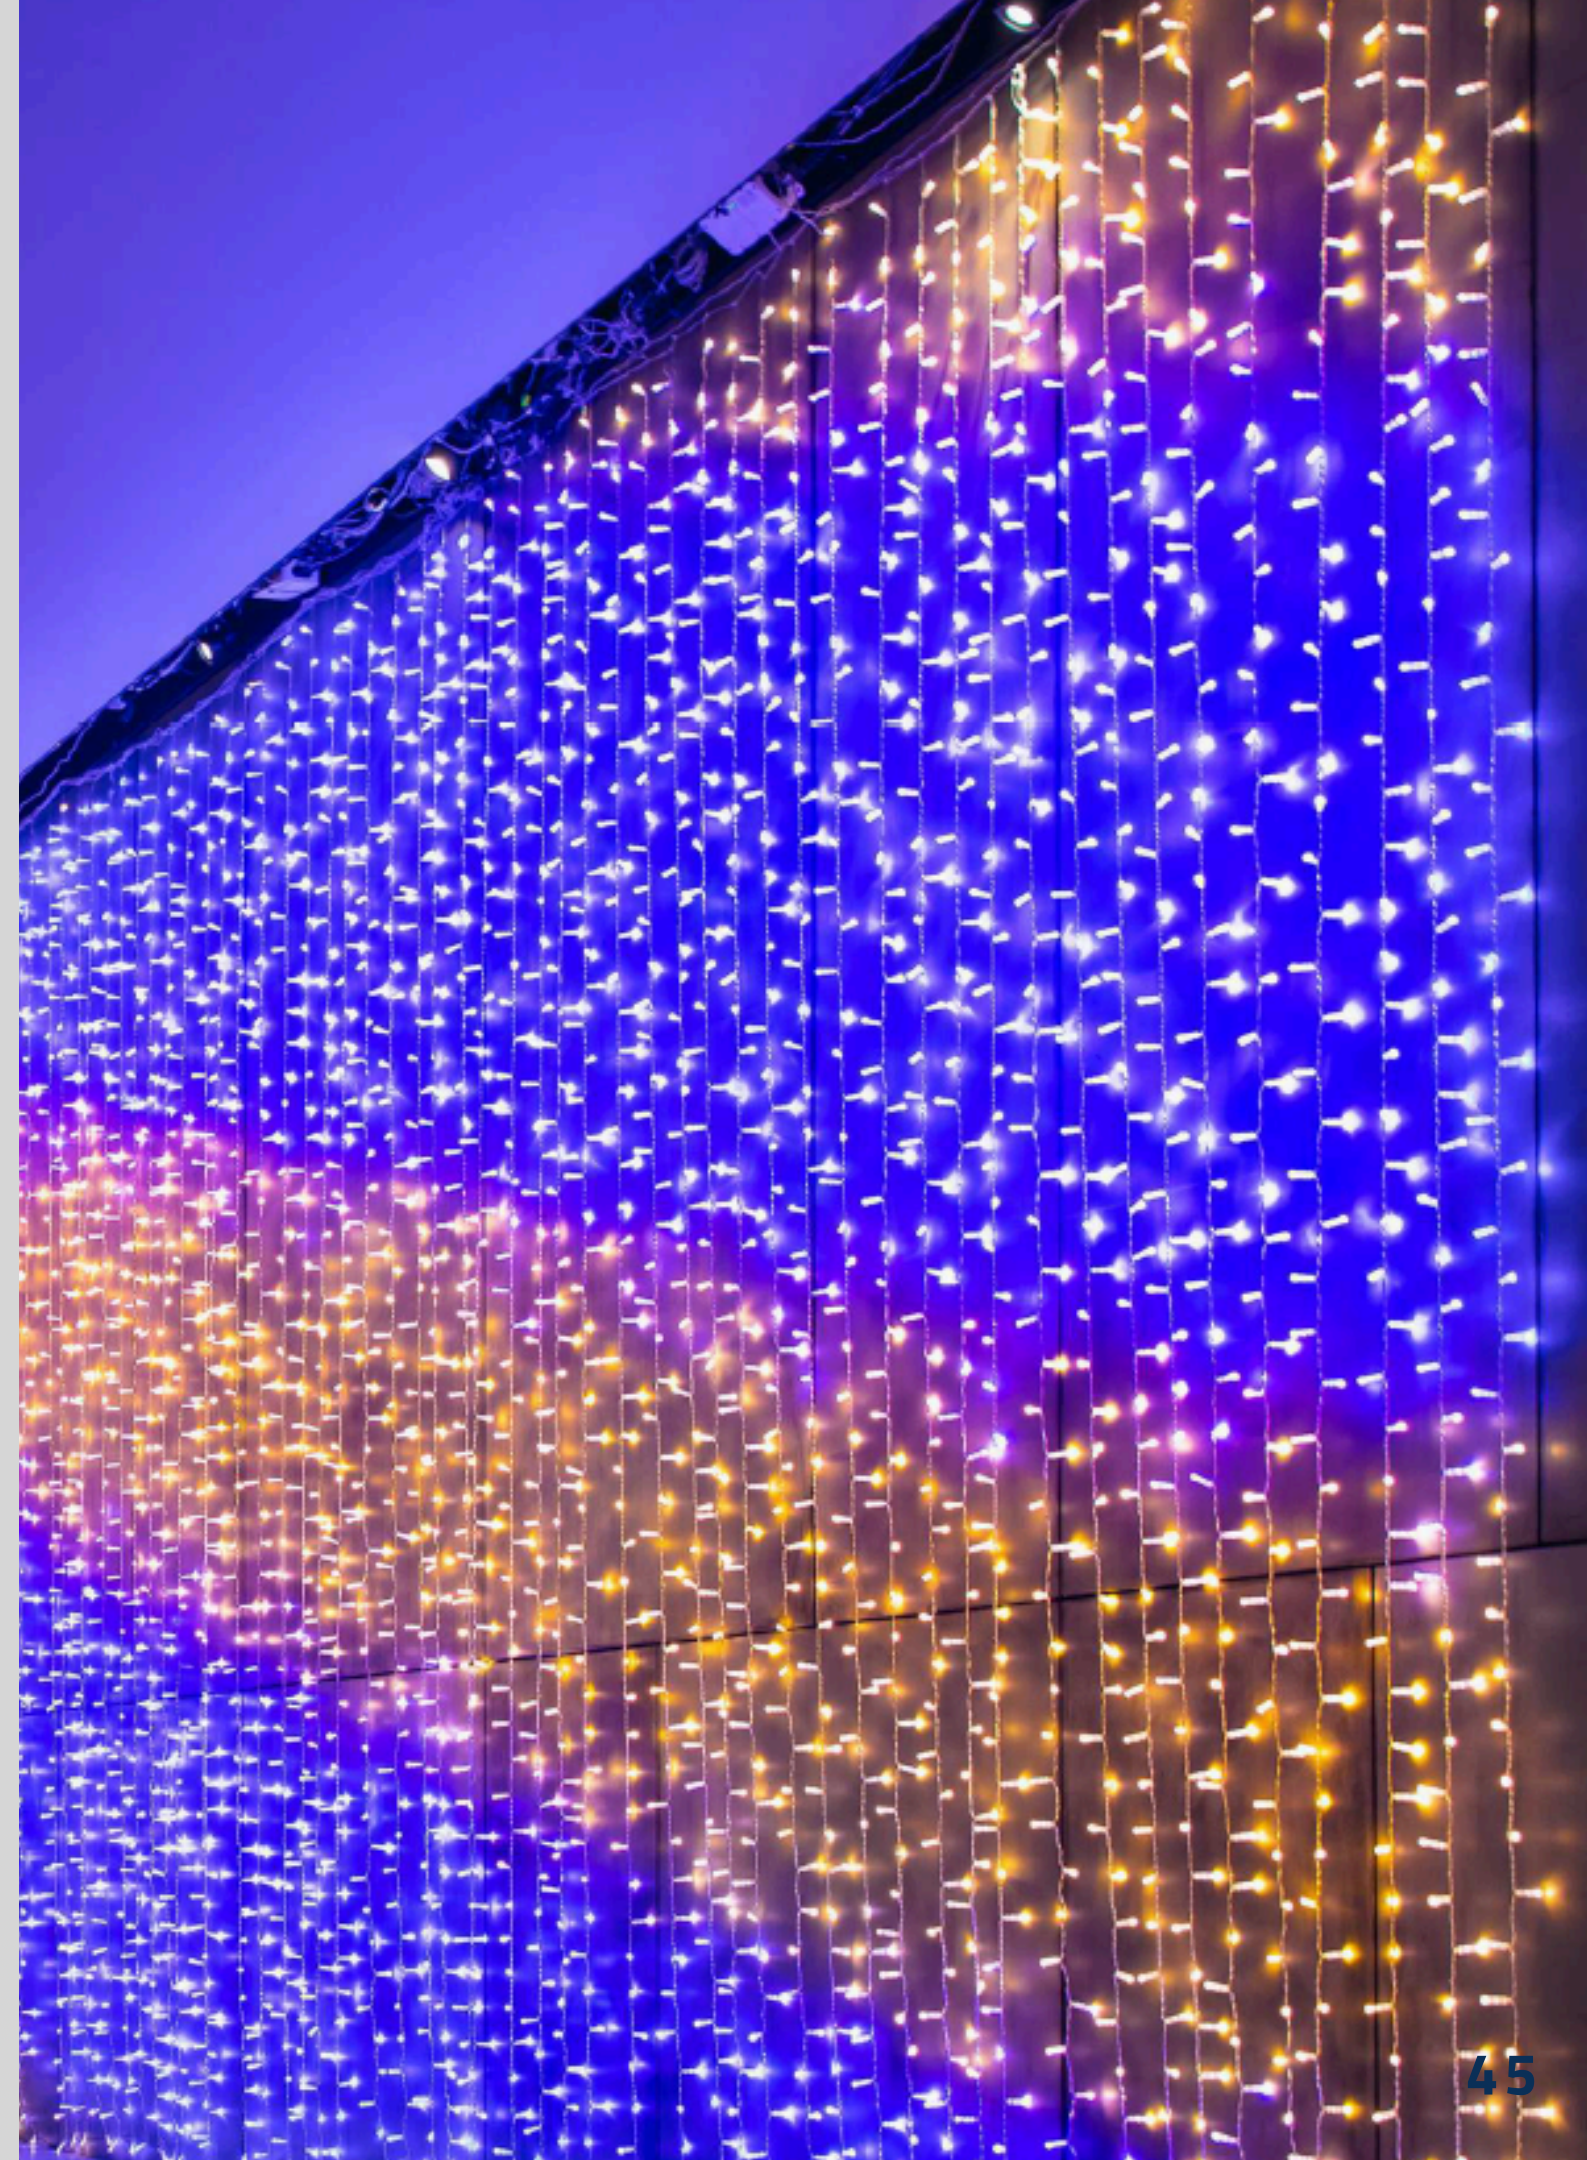

À VENIR !

twinkly™