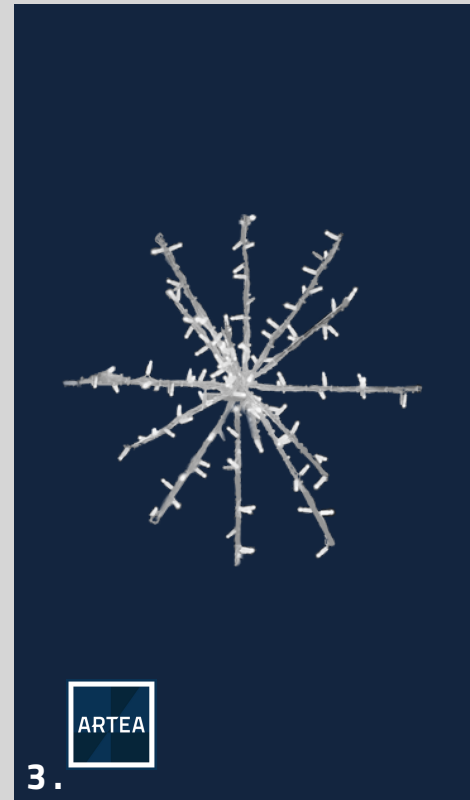

COULEURS DISPONIBLES :

DÉCORATIONS POUR LAMPADAIRES

STRUCTURES LUMINEUSES

1	LAM-20-0809-118	Tailles: 1,27m x 3m	Aluminium	À partir de 2010\$
2	LAM-20-0809-78	Tailles: 1m x 2m	Aluminium	À partir de 1370\$
3	LAM-20-0809-39	Tailles: 1m x 1m	Aluminium	À partir de 945\$
4	LAM-20-1202-39	Tailles: 1m, x 1m	Aluminium	À partir de 795\$
5	LAM-100513	Tailles: 0,72m x 1,5m	Aluminium	À partir de 1545\$
6	LAM-100564	Tailles: 0,62m x 1,65m	Aluminium	À partir de 790\$
7	LAM-IPL072w -Alyze	Tailles: 1m x 3m	Aluminium et bioprint	À partir de 1170 \$
8	LAM-IPL072w -Venus	Tailles: 1m x 3m	Aluminium et bioprint	À partir de 1220 \$

COULEURS DISPONIBLES :

DÉCORATIONS POUR LAMPADAIRES

STRUCTURES LUMINEUSES

1	LAM-16-0402	Tailles: 1,1m x 2m	Aluminium	À partir de 1325\$
2	LAM-16-0401	Tailles: 1,4m x 2m	Aluminium	À partir de 1445\$
3	LAM-Blizzard-30	Tailles: 0,7m x 0,7m	Aluminium	À partir de 795\$
4	LAM-20-0805	Tailles: 1m x 2m	Aluminium	À partir de 1445\$
5	LAM-17-0927-39	Tailles: 1m x 1m	Aluminium	À partir de 1070\$
6	LAM-17-0927-39 -Demi	Tailles: 0,48m x 1m	Aluminium	À partir de 745\$
7	LAM-15-1201-39	Tailles: 1m x 1m	Aluminium	À partir de 745\$
8	LAM-15-1201-39 -Demi	Tailles: 0,55m x 1m	Aluminium	À partir de 605\$