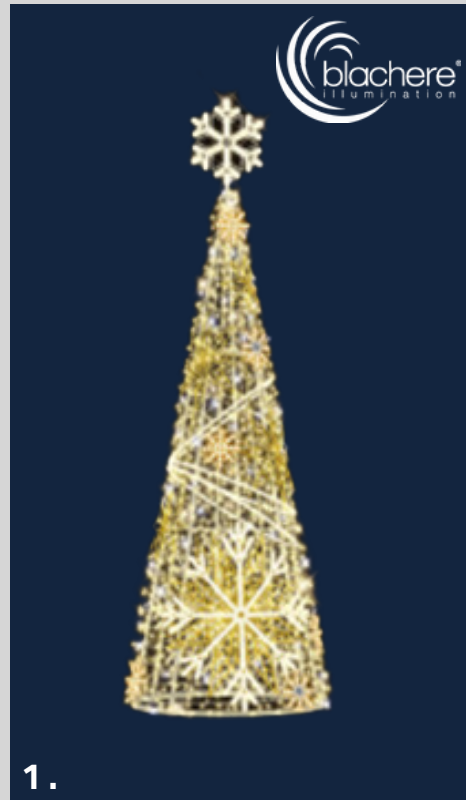

SAPINS GÉANTS

SAPINS GÉANTS

1	SAP-SV302W	Tailles: 1,16m x 3,3m	Aluminium et Bioprint	Prix sur demande
2	SAP-202109	Tailles: 2,2m x 4m	Ornements	Prix sur demande
3	SAP-126364	Tailles: 2m x 6m	Aluminium	Prix sur demande
4	SAP-161051	Tailles: Sur demande	Aluminium et sapinage	Prix sur demande
5	SAP-161015	Tailles: Sur demande	Aluminium et sapinage	Prix sur demande

COULEURS DISPONIBLES :