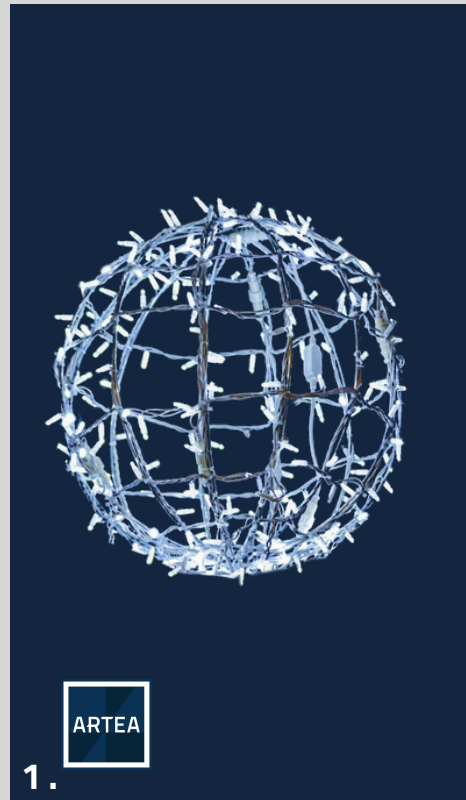

SUSPENSIONS

SUSPENSIONS

1	SUS-Sphère-16	Tailles: Sur demande	Aluminium	À partir de 305$
2	SUS-FXL920S	Tailles: 20cm x 23cm x 5 unités	PVC	À partir de 410$
3	SUS-Anneau-24- plein	Tailles: Sur demande	Aluminium	À partir de 360$
4	SUS-Anneau-16	Tailles: Sur demande	Aluminium	À partir de 170$

COULEURS DISPONIBLES :