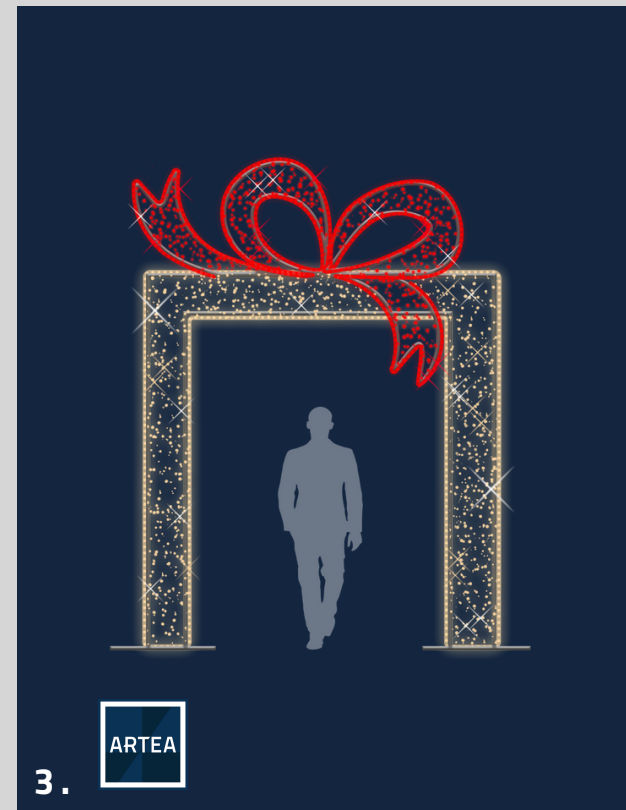

STRUCTURES AUTOPORTANTES-ARCHES

1	ARC-22-0215	Tailles: Sur demande	Aluminium	Prix sur demande
2	ARC-21-0729-120	Tailles: 3,8m x 3,2m	Aluminium	Prix sur demande
3	ARC-22-0217	Tailles: 1m, 1,5m	Aluminium	Prix sur demande
4	ARC-127025	Tailles: 2,1m x 4m	Aluminium	Prix sur demande
5	LAM-20-0805	Tailles: 5m x 3,5m	Aluminium	Prix sur demande
6	LAM-20-0805	Tailles: 4,93m x 3,75m	Aluminium et Bioprint	Prix sur demande

COULEURS DISPONIBLES :