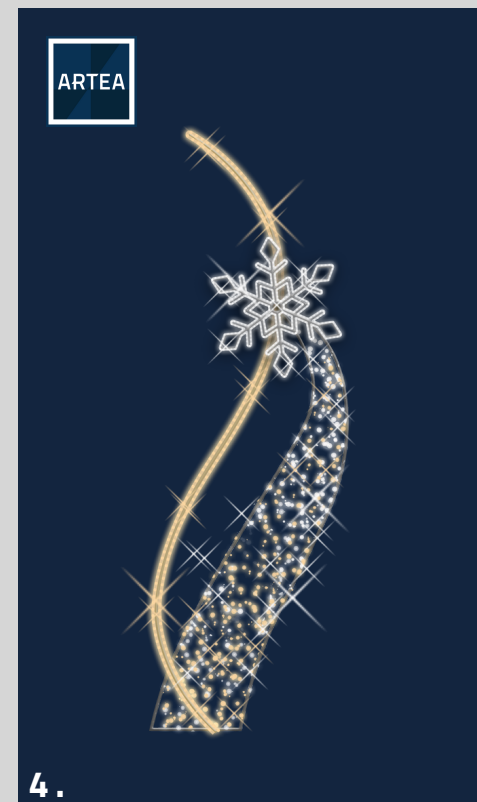

SAVIEZ-VOUS QUE ...

NOTRE GAMME DE PRODUITS D'ILLUMINATION EST DE TECHNOLOGIE DEL ET 100% ÉCOÉNERGÉTIQUE, RECYCLABLE ET RÉUTILISABLE. AUCUNES INQUIÉTUDES À AVOIR QUANT À L'INTENSITÉ LUMINEUSE DE NOS PRODUITS, CETTE LUMIÈRE N'EST PAS INTRUSIVE.