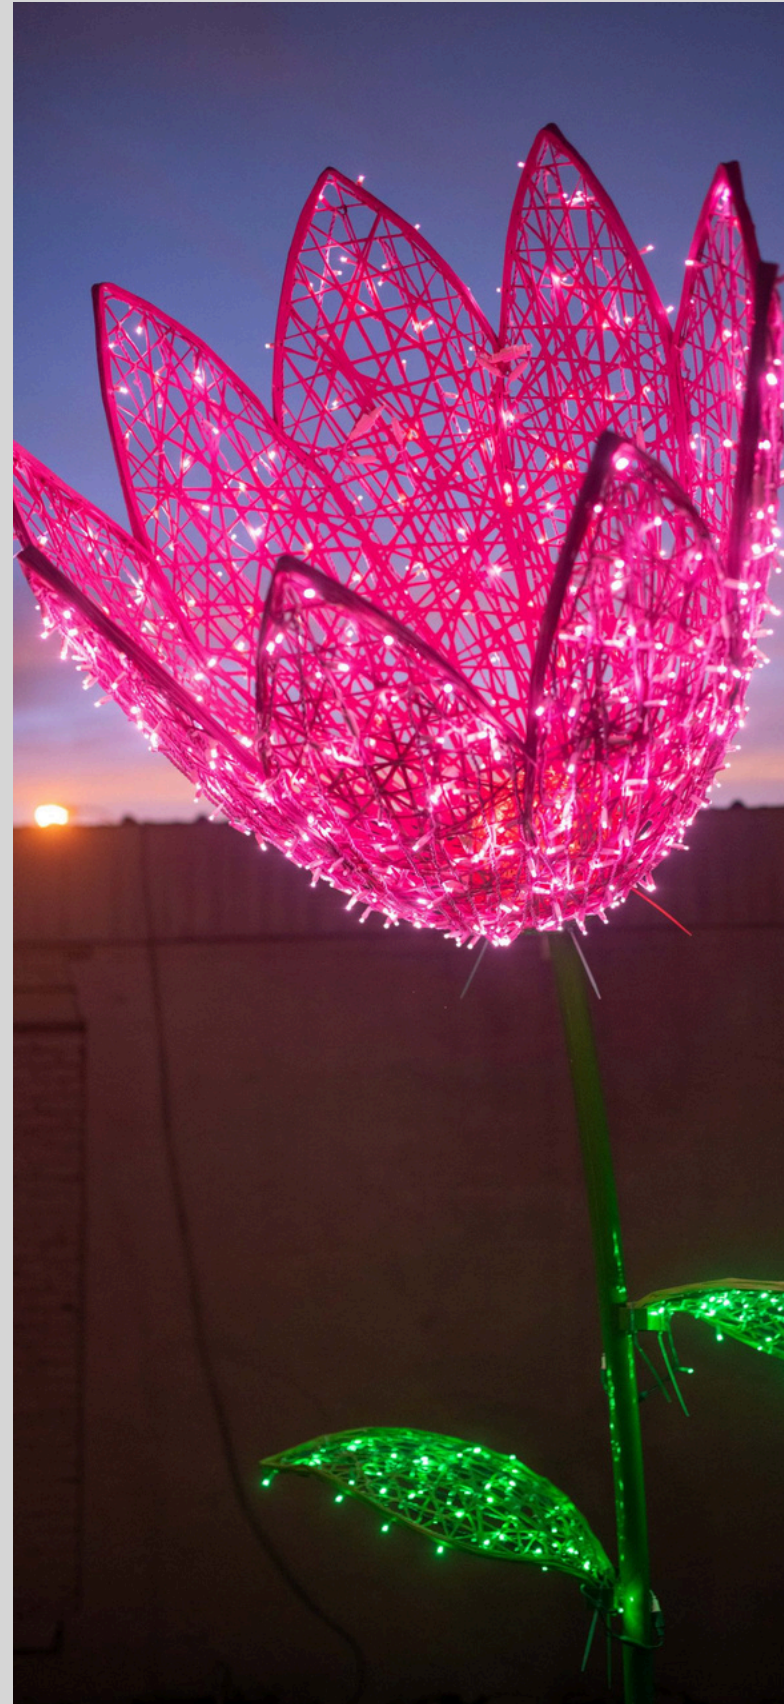

DÉCORATIONS
SAISONNIÈRES