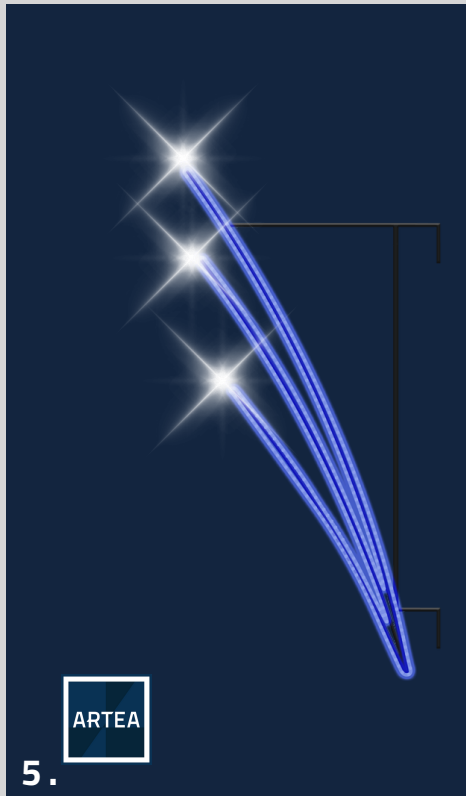

DÉCORATIONS POUR LAMPADAIRES

DÉCORATIONS POUR LAMPADAIRES

STRUCTURES LUMINEUSES

1	LAM-20-0805 - Simple	Tailles: 1m x 2m	Aluminium	À partir de 1050\$
2	LAM-20-0806	Tailles: 1m x 1m	Aluminium	À partir de 480\$
3	LAM-20-0804	Tailles: 1m x 2m	Aluminium	À partir de 1115\$
4	LAM-20-0804 - Scint	Tailles: 1m x 2m	Aluminium	À partir de 1325\$
5	LAM-20-0805 - Double	Tailles: 1m, 1,5m	Aluminium	À partir de 1315\$

FAITES DE VOS ARTÈRES UNE PRIORITÉ !

STRUCTURES LUMINEUSES

1	LAM-20-0601 - 78	Tailles: 1m x 2m	Aluminium	À partir de 1565\$
2	LAM-20-0601 - 39	Tailles: 1m x 1m	Aluminium	À partir de 1240\$
3	LAM-20-0808 - D	Tailles: 0,5m x 1m	Aluminium	À partir de 480\$
4	LAM-20-0808 - 50	Tailles: 1,27m x 1,27m	Aluminium	À partir de 895\$
5	LAM-20-0807 -78	Tailles: 1m x 2m	Aluminium	À partir de 1355\$
6	LAM-20-0807 - 50	Tailles: 1,27m x 1,27m	Aluminium	À partir de 645\$

COULEURS DISPONIBLES :

DÉCORATIONS POUR LAMPADAIRES

STRUCTURES LUMINEUSES

1	LAM-11-1002	Tailles: 1m x 2m	Aluminium	À partir de 1065\$
2	LAM-15-1203	Tailles: 1m x 1m	Aluminium	À partir de 680\$
3	LAM-13-0322 - 78	Tailles: 1m x 2,2m	Aluminium	À partir de 1055\$
4	LAM-13-0322 - 39	Tailles: 1m x 1m	Aluminium	À partir de 785\$
5	LAM-20-1101	Tailles: 1m x 2m	Aluminium	À partir de 1035\$

COULEURS DISPONIBLES :

DÉCORATIONS POUR LAMPADAIRES

STRUCTURES LUMINEUSES

1	LAM-13-0322-78	Tailles: 1m x 2m	Aluminium	À partir de 930\$
2	LAM-13-0322-39	Tailles: 1m x 1m	Aluminium	À partir de 685\$
3	LAM-13-0301-78	Tailles: 1m x 2m	Aluminium	À partir de 1145\$
4	LAM-13-1101-39	Tailles: 1m x 1m	Aluminium	À partir de 780\$
5	LAM-13-0300-39	Tailles: 0,5m x 1m	Aluminium	À partir de 760\$