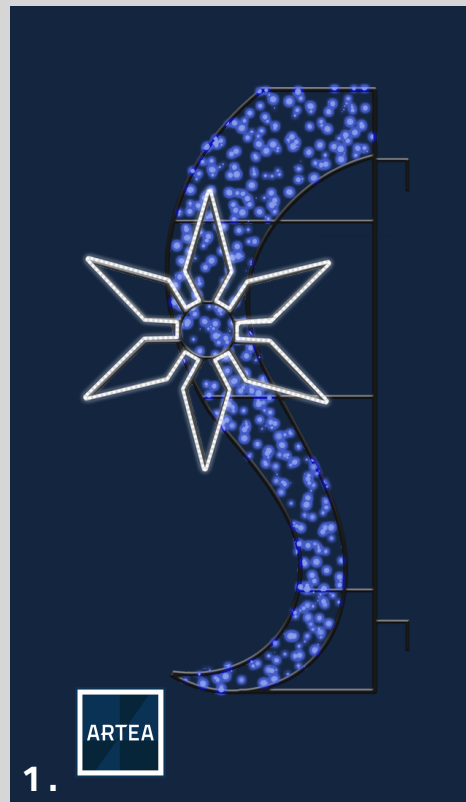

DÉCORATIONS INTÉRIEURS --- P.32-34

DÉCORS ÉVÉNEMENTIEL / FESTIVAL --- P.35-36

DÉCORATIONS SAISONNIÈRES --- P.37-41

LOCATION --- P.42-44

CONTACTEZ-NOUS --- P.47-48

**SELON LES COULEURS
TENDANCES DU CHRISTMAS
WORLD 2024!**

DÉCORATIONS POUR LAMPADAIRES

DÉCORATIONS POUR LAMPADAIRES

STRUCTURES LUMINEUSES

1	LAM-20-0805 - Simple	Tailles: 1m x 2m	Aluminium	À partir de 1050\$
2	LAM-20-0806	Tailles: 1m x 1m	Aluminium	À partir de 480\$
3	LAM-20-0804	Tailles: 1m x 2m	Aluminium	À partir de 1115\$
4	LAM-20-0804 - Scint	Tailles: 1m x 2m	Aluminium	À partir de 1325\$
5	LAM-20-0805 - Double	Tailles: 1m, 1,5m	Aluminium	À partir de 1315\$