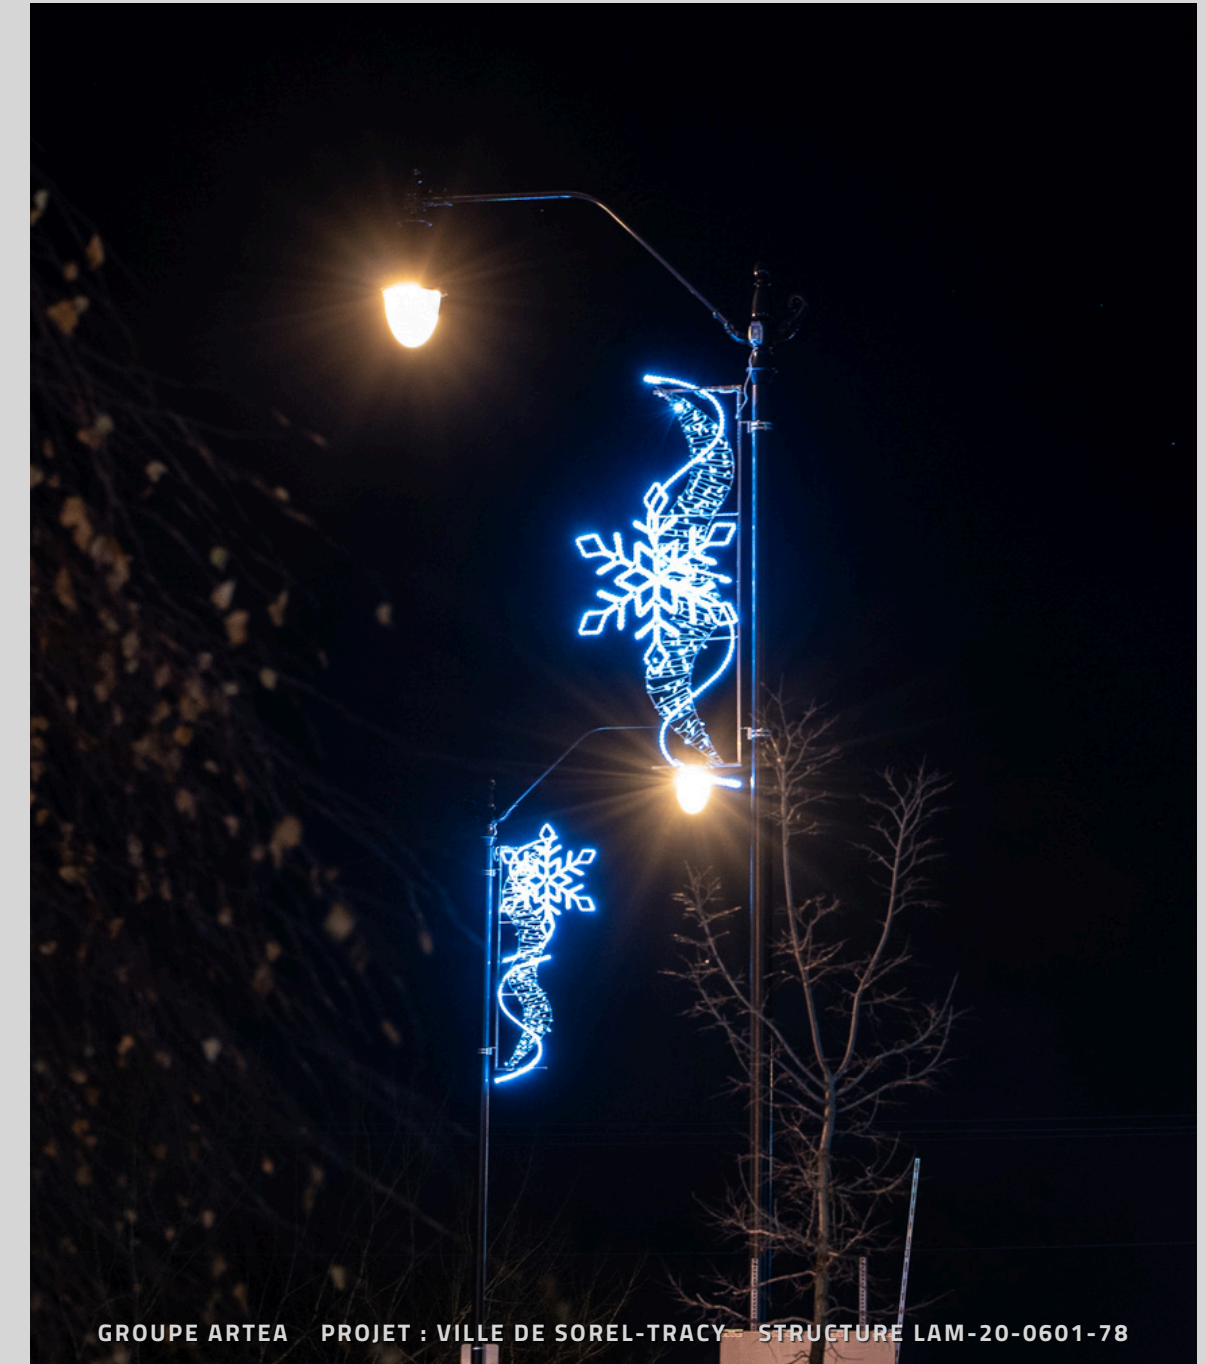

STRUCTURES LUMINEUSES

1	LAM-20-0601 - 78	Tailles: 1m x 2m	Aluminium	À partir de 1565$
2	LAM-20-0601 - 39	Tailles: 1m x 1m	Aluminium	À partir de 1240$
3	LAM-20-0808 - D	Tailles: 0,5m x 1m	Aluminium	À partir de 480$
4	LAM-20-0808 - 50	Tailles: 1,27m x 1,27m	Aluminium	À partir de 895$
5	LAM-20-0807 -78	Tailles: 1m x 2m	Aluminium	À partir de 1355$
6	LAM-20-0807 - 50	Tailles: 1,27m x 1,27m	Aluminium	À partir de 645$

COULEURS DISPONIBLES :