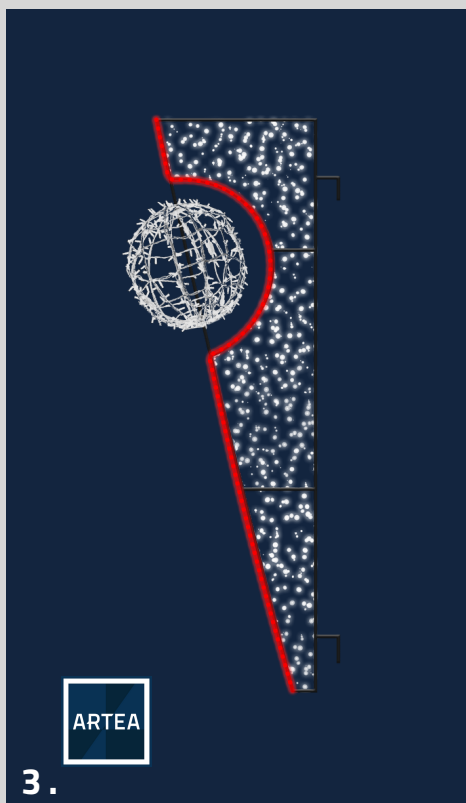

COULEURS DISPONIBLES :

DÉCORATIONS POUR LAMPADAIRES

STRUCTURES LUMINEUSES

1	LAM-16-0402	Tailles: 1,1m x 2m	Aluminium	À partir de 1325\$
2	LAM-16-0401	Tailles: 1,4m x 2m	Aluminium	À partir de 1445\$
3	LAM-Blizzard-30	Tailles: 0,7m x 0,7m	Aluminium	À partir de 795\$
4	LAM-20-0805	Tailles: 1m x 2m	Aluminium	À partir de 1445\$
5	LAM-17-0927-39	Tailles: 1m x 1m	Aluminium	À partir de 1070\$
6	LAM-17-0927-39 -Demi	Tailles: 0,48m x 1m	Aluminium	À partir de 745\$
7	LAM-15-1201-39	Tailles: 1m x 1m	Aluminium	À partir de 745\$
8	LAM-15-1201-39 -Demi	Tailles: 0,55m x 1m	Aluminium	À partir de 605\$

COULEURS DISPONIBLES :

DÉCORATIONS POUR LAMPADAIRES

STRUCTURES LUMINEUSES

1	LAM-13-0801-48	Tailles: 0,6m x 1,21m	Aluminium	À partir de 1230\$
2	LAM-14-1015-24	Tailles: 0,6m x 0,6m	Aluminium	À partir de 640\$
3	LAM-13-0803-78	Tailles: 0,6m x 2m	Aluminium	À partir de 930\$
4	LAM-sphère-16	Tailles: 0,4m x 0,4m	Aluminium	À partir de 350\$