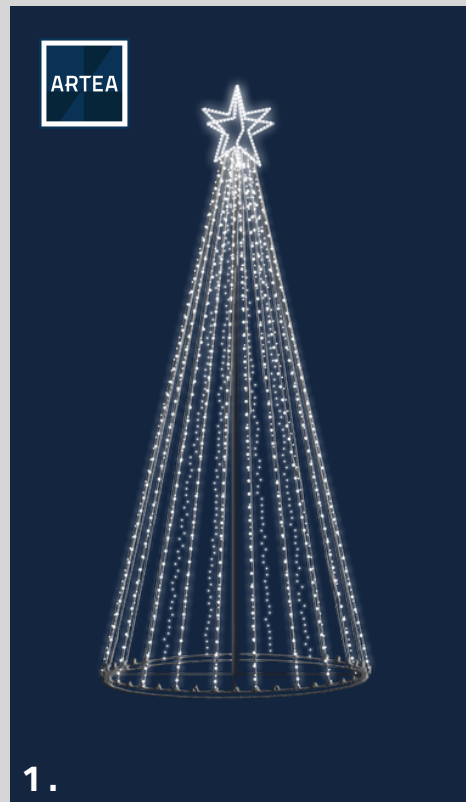

SAPINS GÉANTS