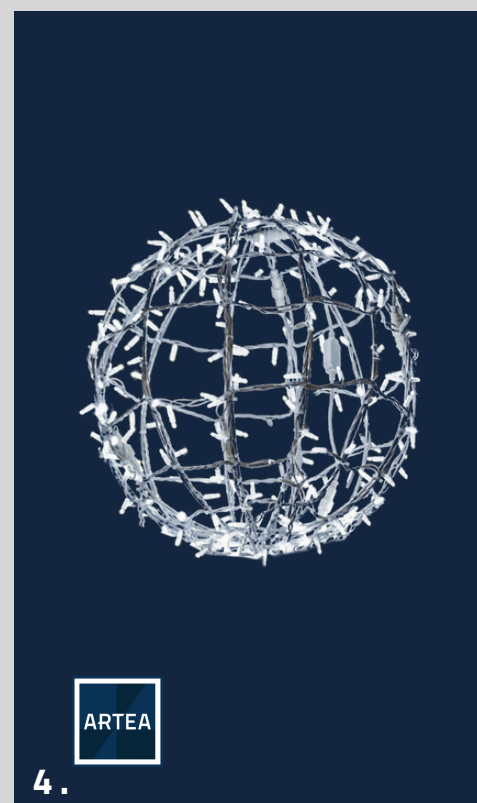

DÉCORATIONS POUR LAMPADAIRES

STRUCTURES LUMINEUSES

1	LAM-13-0801-48	Tailles: 0,6m x 1,21m	Aluminium	À partir de 1230$
2	LAM-14-1015-24	Tailles: 0,6m x 0,6m	Aluminium	À partir de 640$
3	LAM-13-0803-78	Tailles: 0,6m x 2m	Aluminium	À partir de 930$
4	LAM-sphère-16	Tailles: 0,4m x 0,4m	Aluminium	À partir de 350$

COULEURS DISPONIBLES :