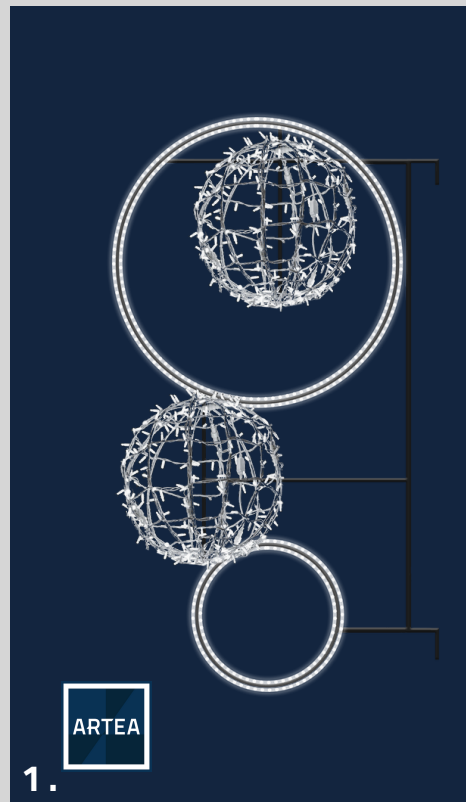

COULEURS DISPONIBLES :

DÉCORATIONS POUR LAMPADAIRES

STRUCTURES LUMINEUSES

1	LAM-20-0809-118	Tailles: 1,27m x 3m	Aluminium	À partir de 2010\$
2	LAM-20-0809-78	Tailles: 1m x 2m	Aluminium	À partir de 1370\$
3	LAM-20-0809-39	Tailles: 1m x 1m	Aluminium	À partir de 945\$
4	LAM-20-1202-39	Tailles: 1m, x 1m	Aluminium	À partir de 795\$
5	LAM-100513	Tailles: 0,72m x 1,5m	Aluminium	À partir de 1545\$
6	LAM-100564	Tailles: 0,62m x 1,65m	Aluminium	À partir de 790\$
7	LAM-IPL072w -Alyze	Tailles: 1m x 3m	Aluminium et bioprint	À partir de 1170 \$
8	LAM-IPL072w -Venus	Tailles: 1m x 3m	Aluminium et bioprint	À partir de 1220 \$

COULEURS DISPONIBLES :

DÉCORATIONS POUR LAMPADAIRES

STRUCTURES LUMINEUSES

1	LAM-16-0402	Tailles: 1,1m x 2m	Aluminium	À partir de 1325\$
2	LAM-16-0401	Tailles: 1,4m x 2m	Aluminium	À partir de 1445\$
3	LAM-Blizzard-30	Tailles: 0,7m x 0,7m	Aluminium	À partir de 795\$
4	LAM-20-0805	Tailles: 1m x 2m	Aluminium	À partir de 1445\$
5	LAM-17-0927-39	Tailles: 1m x 1m	Aluminium	À partir de 1070\$
6	LAM-17-0927-39 -Demi	Tailles: 0,48m x 1m	Aluminium	À partir de 745\$
7	LAM-15-1201-39	Tailles: 1m x 1m	Aluminium	À partir de 745\$
8	LAM-15-1201-39 -Demi	Tailles: 0,55m x 1m	Aluminium	À partir de 605\$

COULEURS DISPONIBLES :

DÉCORATIONS POUR LAMPADAIRES

STRUCTURES LUMINEUSES

1	LAM-13-0801-48	Tailles: 0,6m x 1,21m	Aluminium	À partir de 1230\$
2	LAM-14-1015-24	Tailles: 0,6m x 0,6m	Aluminium	À partir de 640\$
3	LAM-13-0803-78	Tailles: 0,6m x 2m	Aluminium	À partir de 930\$
4	LAM-sphère-16	Tailles: 0,4m x 0,4m	Aluminium	À partir de 350\$