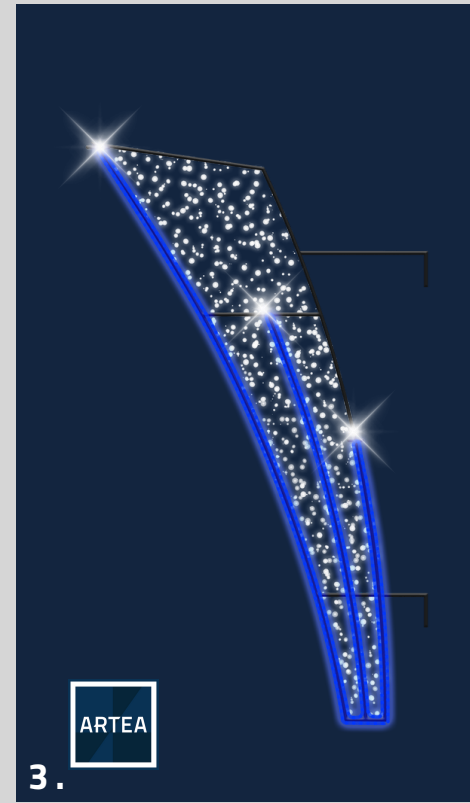

FAITES DE VOS ARTÈRES UNE PRIORITÉ !

STRUCTURES LUMINEUSES

1	LAM-20-0601 - 78	Tailles: 1m x 2m	Aluminium	À partir de 1565\$
2	LAM-20-0601 - 39	Tailles: 1m x 1m	Aluminium	À partir de 1240\$
3	LAM-20-0808 - D	Tailles: 0,5m x 1m	Aluminium	À partir de 480\$
4	LAM-20-0808 - 50	Tailles: 1,27m x 1,27m	Aluminium	À partir de 895\$
5	LAM-20-0807 -78	Tailles: 1m x 2m	Aluminium	À partir de 1355\$
6	LAM-20-0807 - 50	Tailles: 1,27m x 1,27m	Aluminium	À partir de 645\$

COULEURS DISPONIBLES :

DÉCORATIONS POUR LAMPADAIRES

STRUCTURES LUMINEUSES

1	LAM-11-1002	Tailles: 1m x 2m	Aluminium	À partir de 1065\$
2	LAM-15-1203	Tailles: 1m x 1m	Aluminium	À partir de 680\$
3	LAM-13-0322 - 78	Tailles: 1m x 2,2m	Aluminium	À partir de 1055\$
4	LAM-13-0322 - 39	Tailles: 1m x 1m	Aluminium	À partir de 785\$
5	LAM-20-1101	Tailles: 1m x 2m	Aluminium	À partir de 1035\$

COULEURS DISPONIBLES :

DÉCORATIONS POUR LAMPADAIRES

STRUCTURES LUMINEUSES

1	LAM-13-0322-78	Tailles: 1m x 2m	Aluminium	À partir de 930\$
2	LAM-13-0322-39	Tailles: 1m x 1m	Aluminium	À partir de 685\$
3	LAM-13-0301-78	Tailles: 1m x 2m	Aluminium	À partir de 1145\$
4	LAM-13-1101-39	Tailles: 1m x 1m	Aluminium	À partir de 780\$
5	LAM-13-0300-39	Tailles: 0,5m x 1m	Aluminium	À partir de 760\$