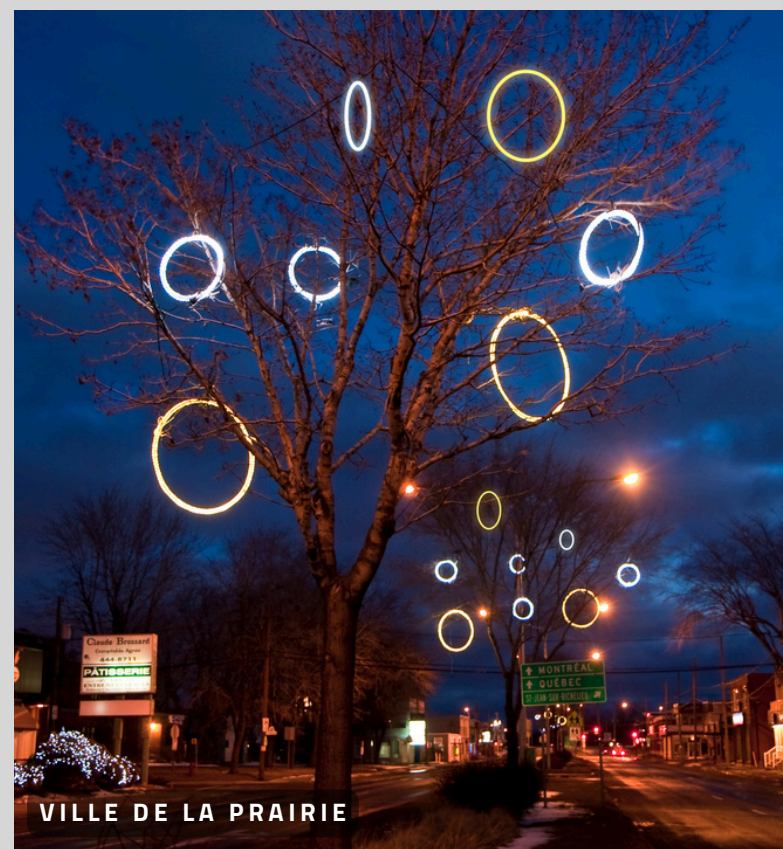

SUSPENSIONS