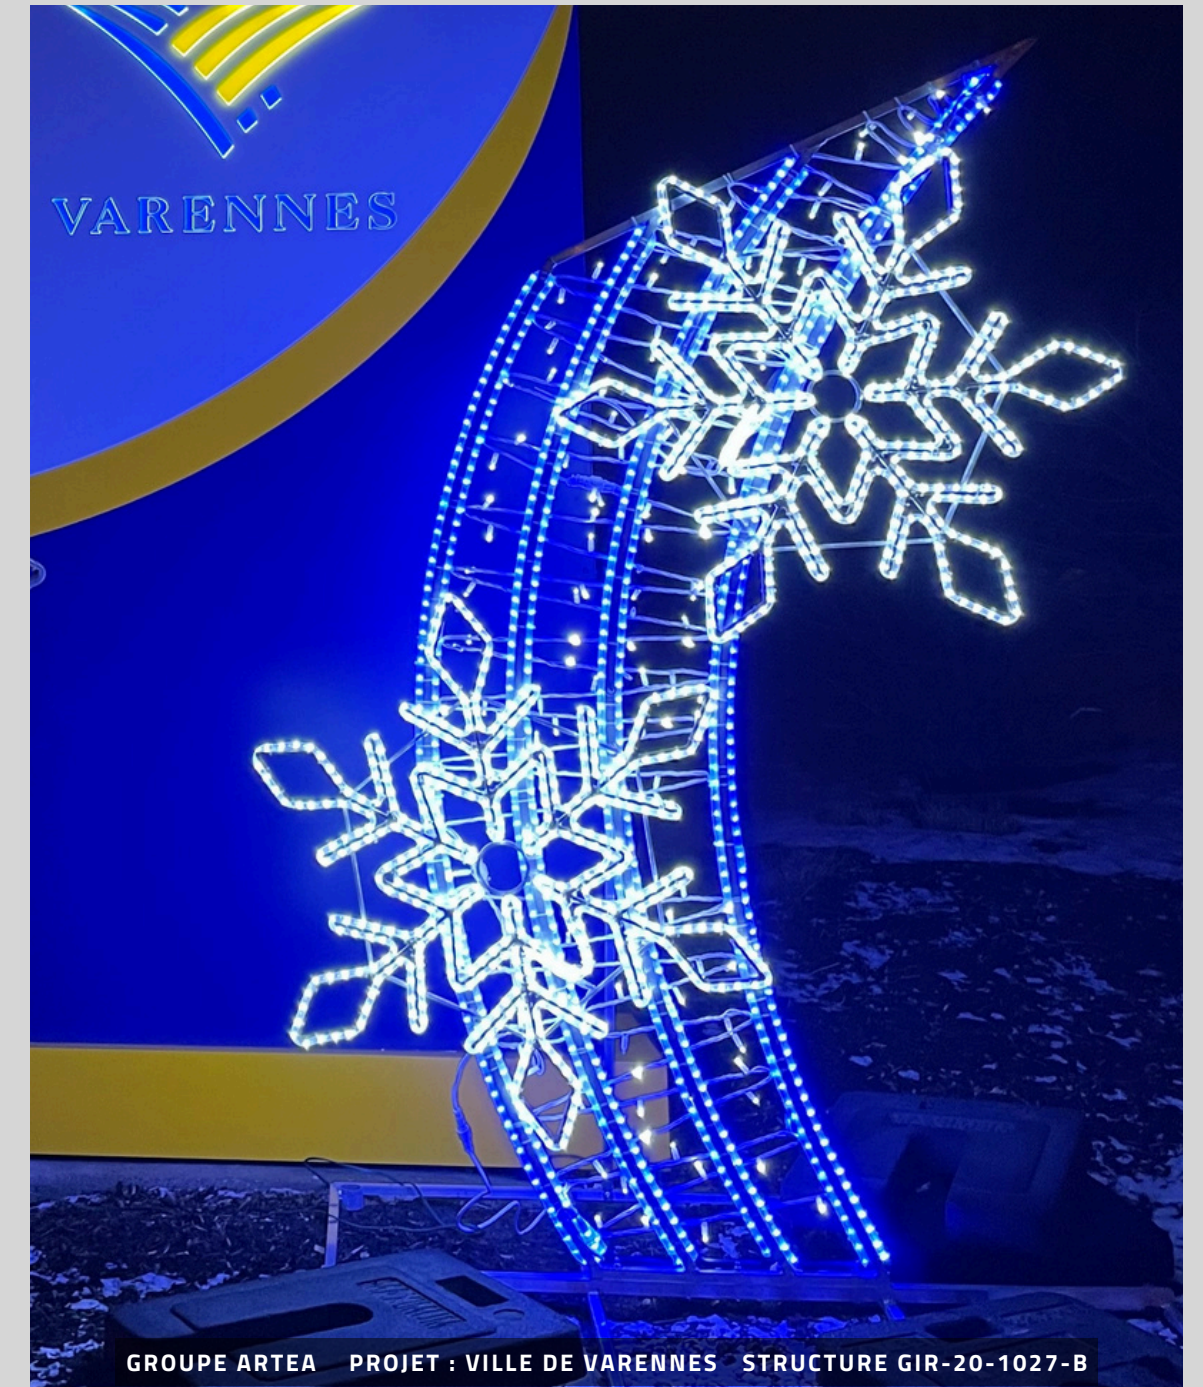

STRUCTURES AUTOPORTANTES-ENTRÉES DE VILLE

1	SCUL-21-0608	Tailles: 1,77m x 3m	Aluminium	À partir de 3890$
2	SCUL-21-0609	Tailles: 1,39m x 2,45m	Aluminium	À partir de 3255$
3	SCUL-21-0605 Double	Tailles: 1,62m x 4m	Aluminium	À partir de 3975$
4	SCUL-21-0605 Simple	Tailles: 1,11m x 3m	Aluminium	À partir de 2835$
5	GIR-20-1107-72	Tailles: Sur demande	Aluminium	À partir de 2120$
6	SCUL-21-0604	Tailles: 4m x 2,5m	Aluminium	À partir de 7170$

COULEURS DISPONIBLES :