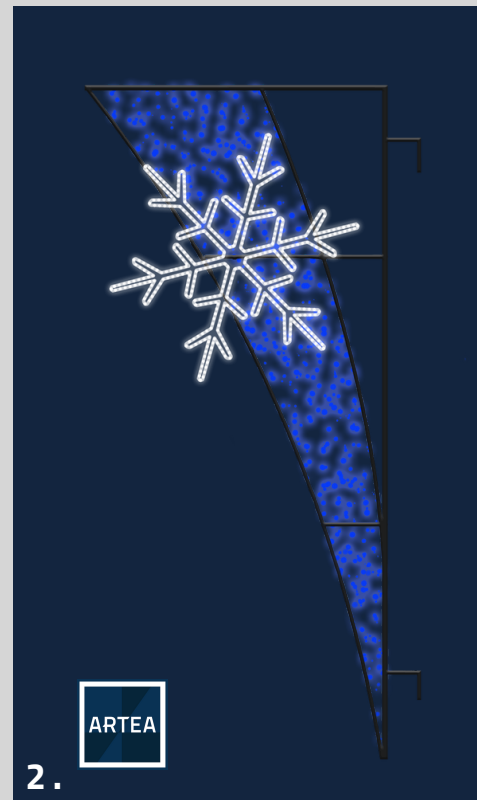

COULEURS DISPONIBLES :

DÉCORATIONS POUR LAMPADAIRES

STRUCTURES LUMINEUSES

1	LAM-11-1002	Tailles: 1m x 2m	Aluminium	À partir de 1065\$
2	LAM-15-1203	Tailles: 1m x 1m	Aluminium	À partir de 680\$
3	LAM-13-0322 - 78	Tailles: 1m x 2,2m	Aluminium	À partir de 1055\$
4	LAM-13-0322 - 39	Tailles: 1m x 1m	Aluminium	À partir de 785\$
5	LAM-20-1101	Tailles: 1m x 2m	Aluminium	À partir de 1035\$

COULEURS DISPONIBLES :

DÉCORATIONS POUR LAMPADAIRES

STRUCTURES LUMINEUSES

1	LAM-13-0322-78	Tailles: 1m x 2m	Aluminium	À partir de 930\$
2	LAM-13-0322-39	Tailles: 1m x 1m	Aluminium	À partir de 685\$
3	LAM-13-0301-78	Tailles: 1m x 2m	Aluminium	À partir de 1145\$
4	LAM-13-1101-39	Tailles: 1m x 1m	Aluminium	À partir de 780\$
5	LAM-13-0300-39	Tailles: 0,5m x 1m	Aluminium	À partir de 760\$

COULEURS DISPONIBLES :

DÉCORATIONS POUR LAMPADAIRES

STRUCTURES LUMINEUSES

1	LAM-20-0809-118	Tailles: 1,27m x 3m	Aluminium	À partir de 2010\$
2	LAM-20-0809-78	Tailles: 1m x 2m	Aluminium	À partir de 1370\$
3	LAM-20-0809-39	Tailles: 1m x 1m	Aluminium	À partir de 945\$
4	LAM-20-1202-39	Tailles: 1m, x 1m	Aluminium	À partir de 795\$
5	LAM-100513	Tailles: 0,72m x 1,5m	Aluminium	À partir de 1545\$
6	LAM-100564	Tailles: 0,62m x 1,65m	Aluminium	À partir de 790\$
7	LAM-IPL072w -Alyze	Tailles: 1m x 3m	Aluminium et bioprint	À partir de 1170 \$
8	LAM-IPL072w -Venus	Tailles: 1m x 3m	Aluminium et bioprint	À partir de 1220 \$