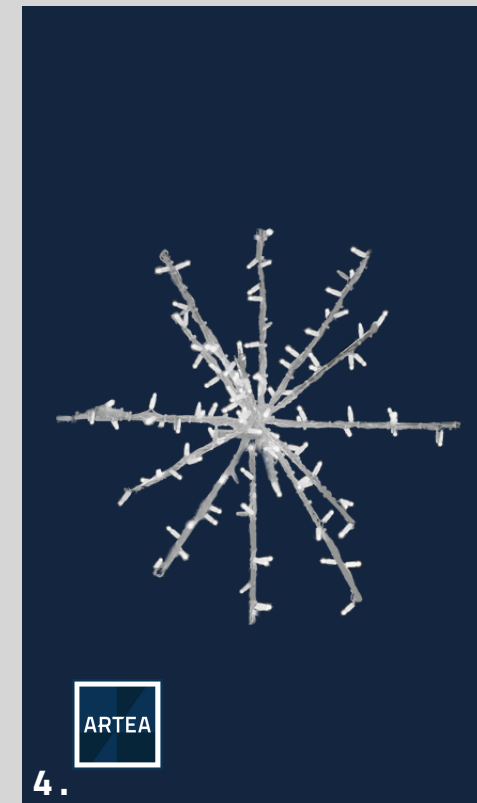

SUSPENSIONS

SUSPENSIONS

1	SUS-15-1203-D-39	Tailles: Sur demande	Aluminium	À partir de 590$
2	SUS-15-1203-DD-39	Tailles: Sur demande	Aluminium	À partir de 895$
3	SUS-15-1203-24	Tailles: 0,6m, x 0,6m	Aluminium	À partir de 270$
4	SUS-Blizzard-30	Tailles: 0,76m x 0,76m	Aluminium	À partir de 725$
5	SUS-102282	Tailles: 0,39m x 0,39m	Aluminium	À partir de 270$
6	SUS-102169	Tailles: 0,69m x 0,69m	Aluminium	À partir de 465$
7	SUS-Étincelle-39	Tailles: Sur demande	Aluminium	À partir de 405$
8	SUS-20-0806-39-R	Tailles: Sur demande	Aluminium	À partir de 415$

COULEURS DISPONIBLES :