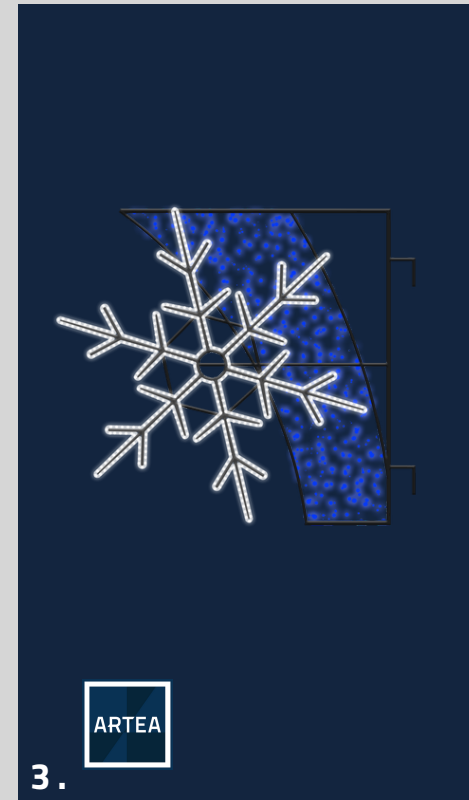

COULEURS DISPONIBLES :

DÉCORATIONS POUR LAMPADAIRES

STRUCTURES LUMINEUSES

1	LAM-11-1002	Tailles: 1m x 2m	Aluminium	À partir de 1065\$
2	LAM-15-1203	Tailles: 1m x 1m	Aluminium	À partir de 680\$
3	LAM-13-0322 - 78	Tailles: 1m x 2,2m	Aluminium	À partir de 1055\$
4	LAM-13-0322 - 39	Tailles: 1m x 1m	Aluminium	À partir de 785\$
5	LAM-20-1101	Tailles: 1m x 2m	Aluminium	À partir de 1035\$

COULEURS DISPONIBLES :

DÉCORATIONS POUR LAMPADAIRES

STRUCTURES LUMINEUSES

1	LAM-13-0322-78	Tailles: 1m x 2m	Aluminium	À partir de 930\$
2	LAM-13-0322-39	Tailles: 1m x 1m	Aluminium	À partir de 685\$
3	LAM-13-0301-78	Tailles: 1m x 2m	Aluminium	À partir de 1145\$
4	LAM-13-1101-39	Tailles: 1m x 1m	Aluminium	À partir de 780\$
5	LAM-13-0300-39	Tailles: 0,5m x 1m	Aluminium	À partir de 760\$

COULEURS DISPONIBLES :

DÉCORATIONS POUR LAMPADAIRES

STRUCTURES LUMINEUSES

1	LAM-20-0809-118	Tailles: 1,27m x 3m	Aluminium	À partir de 2010\$
2	LAM-20-0809-78	Tailles: 1m x 2m	Aluminium	À partir de 1370\$
3	LAM-20-0809-39	Tailles: 1m x 1m	Aluminium	À partir de 945\$
4	LAM-20-1202-39	Tailles: 1m, x 1m	Aluminium	À partir de 795\$
5	LAM-100513	Tailles: 0,72m x 1,5m	Aluminium	À partir de 1545\$
6	LAM-100564	Tailles: 0,62m x 1,65m	Aluminium	À partir de 790\$
7	LAM-IPL072w -Alyze	Tailles: 1m x 3m	Aluminium et bioprint	À partir de 1170 \$
8	LAM-IPL072w -Venus	Tailles: 1m x 3m	Aluminium et bioprint	À partir de 1220 \$