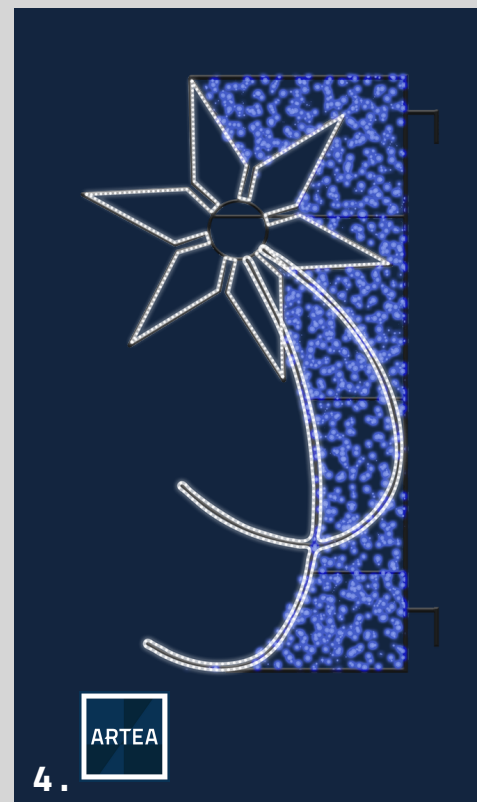

DÉCORATIONS INTÉRIEURS --- P.32-34

DÉCORS ÉVÉNEMENTIEL / FESTIVAL --- P.35-36

DÉCORATIONS SAISONNIÈRES --- P.37-41

LOCATION --- P.42-44

CONTACTEZ-NOUS --- P.47-48

**SELON LES COULEURS
TENDANCES DU CHRISTMAS
WORLD 2024!**

DÉCORATIONS POUR LAMPADAIRES

DÉCORATIONS POUR LAMPADAIRES

STRUCTURES LUMINEUSES

1	LAM-20-0805 - Simple	Tailles: 1m x 2m	Aluminium	À partir de 1050\$
2	LAM-20-0806	Tailles: 1m x 1m	Aluminium	À partir de 480\$
3	LAM-20-0804	Tailles: 1m x 2m	Aluminium	À partir de 1115\$
4	LAM-20-0804 - Scint	Tailles: 1m x 2m	Aluminium	À partir de 1325\$
5	LAM-20-0805 - Double	Tailles: 1m, 1,5m	Aluminium	À partir de 1315\$