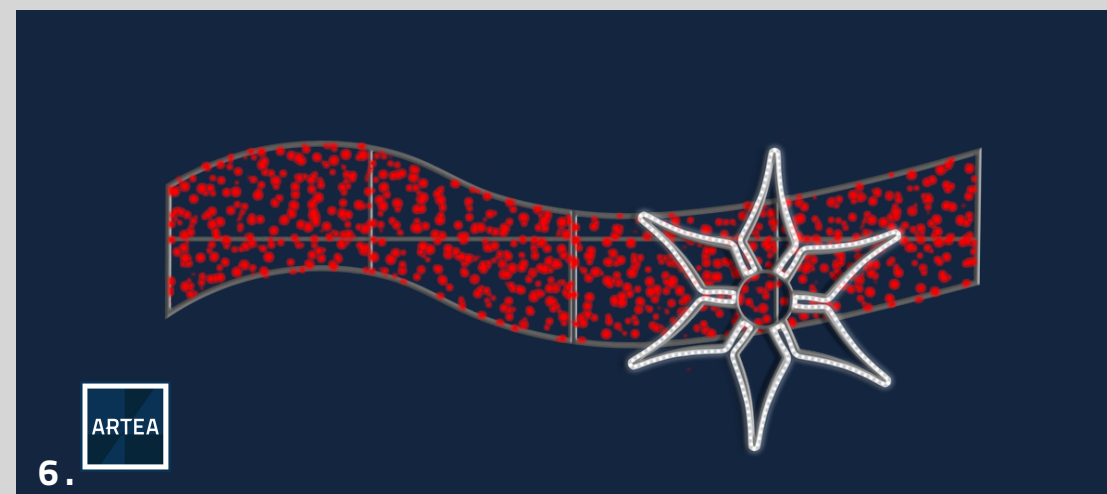

DÉCORATIONS DE FAÇADES

DÉCORATIONS DE FAÇADES

1	TRAV-20-0807-Trios	Tailles: 2m x 2m	Aluminium	À partir de 1260$
2	TRAV-20-0807-Simple	Tailles: 3m x 1.5m	Aluminium	À partir de 995$
3	TRAV-103494	Tailles: 4m x 1m	Aluminium	À partir de 3590$
4	TRAV-103466	Tailles: 6m x 1,5m	Aluminium	À partir de 5160$
5	TRAV-21-0416-Simple	Tailles: 3,42m x 1,21m	Aluminium	À partir de 1640$
6	TRAV-21-0416-Double	Tailles: 3,42m x 1,21m	Aluminium	À partir de 1990$

COULEURS DISPONIBLES :