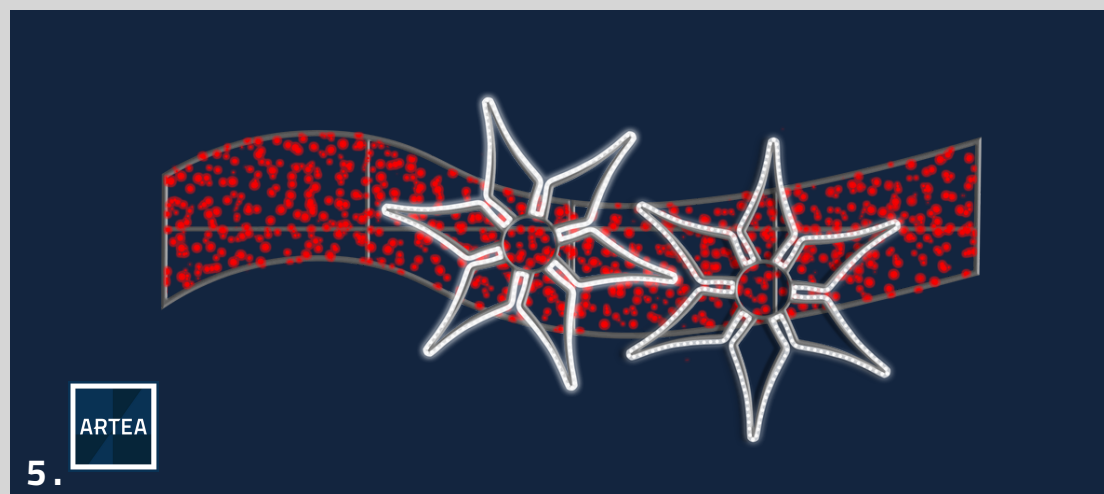

DÉCORATIONS DE FAÇADES

DÉCORATIONS DE FAÇADES

1	TRAV-20-0807-Trios	Tailles: 2m x 2m	Aluminium	À partir de 1260$
2	TRAV-20-0807-Simple	Tailles: 3m x 1.5m	Aluminium	À partir de 995$
3	TRAV-103494	Tailles: 4m x 1m	Aluminium	À partir de 3590$
4	TRAV-103466	Tailles: 6m x 1,5m	Aluminium	À partir de 5160$
5	TRAV-21-0416-Simple	Tailles: 3,42m x 1,21m	Aluminium	À partir de 1640$
6	TRAV-21-0416-Double	Tailles: 3,42m x 1,21m	Aluminium	À partir de 1990$

COULEURS DISPONIBLES :