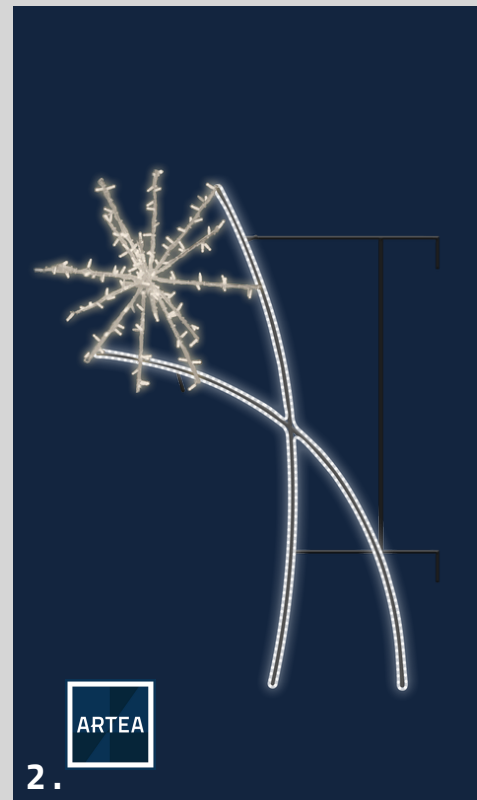

COULEURS DISPONIBLES :

DÉCORATIONS POUR LAMPADAIRES

STRUCTURES LUMINEUSES

1	LAM-13-0322-78	Tailles: 1m x 2m	Aluminium	À partir de 930\$
2	LAM-13-0322-39	Tailles: 1m x 1m	Aluminium	À partir de 685\$
3	LAM-13-0301-78	Tailles: 1m x 2m	Aluminium	À partir de 1145\$
4	LAM-13-1101-39	Tailles: 1m x 1m	Aluminium	À partir de 780\$
5	LAM-13-0300-39	Tailles: 0,5m x 1m	Aluminium	À partir de 760\$

COULEURS DISPONIBLES :

DÉCORATIONS POUR LAMPADAIRES

STRUCTURES LUMINEUSES

1	LAM-20-0809-118	Tailles: 1,27m x 3m	Aluminium	À partir de 2010\$
2	LAM-20-0809-78	Tailles: 1m x 2m	Aluminium	À partir de 1370\$
3	LAM-20-0809-39	Tailles: 1m x 1m	Aluminium	À partir de 945\$
4	LAM-20-1202-39	Tailles: 1m, x 1m	Aluminium	À partir de 795\$
5	LAM-100513	Tailles: 0,72m x 1,5m	Aluminium	À partir de 1545\$
6	LAM-100564	Tailles: 0,62m x 1,65m	Aluminium	À partir de 790\$
7	LAM-IPL072w -Alyze	Tailles: 1m x 3m	Aluminium et bioprint	À partir de 1170 \$
8	LAM-IPL072w -Venus	Tailles: 1m x 3m	Aluminium et bioprint	À partir de 1220 \$

COULEURS DISPONIBLES :

DÉCORATIONS POUR LAMPADAIRES

STRUCTURES LUMINEUSES

1	LAM-16-0402	Tailles: 1,1m x 2m	Aluminium	À partir de 1325\$
2	LAM-16-0401	Tailles: 1,4m x 2m	Aluminium	À partir de 1445\$
3	LAM-Blizzard-30	Tailles: 0,7m x 0,7m	Aluminium	À partir de 795\$
4	LAM-20-0805	Tailles: 1m x 2m	Aluminium	À partir de 1445\$
5	LAM-17-0927-39	Tailles: 1m x 1m	Aluminium	À partir de 1070\$
6	LAM-17-0927-39 -Demi	Tailles: 0,48m x 1m	Aluminium	À partir de 745\$
7	LAM-15-1201-39	Tailles: 1m x 1m	Aluminium	À partir de 745\$
8	LAM-15-1201-39 -Demi	Tailles: 0,55m x 1m	Aluminium	À partir de 605\$

COULEURS DISPONIBLES :

DÉCORATIONS POUR LAMPADAIRES

STRUCTURES LUMINEUSES

1	LAM-13-0801-48	Tailles: 0,6m x 1,21m	Aluminium	À partir de 1230\$
2	LAM-14-1015-24	Tailles: 0,6m x 0,6m	Aluminium	À partir de 640\$
3	LAM-13-0803-78	Tailles: 0,6m x 2m	Aluminium	À partir de 930\$
4	LAM-sphère-16	Tailles: 0,4m x 0,4m	Aluminium	À partir de 350\$